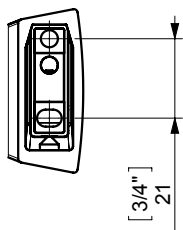

S7 TOILET ROLL HOLDER / PORTARROLLOS

FIJACION PARED
WALL FIXATION

espec_520

Peso / Weight / Poids : 0,730 Kg.

Data / Datos / Données:

Normas / Regulations / Normes: UNE 67100, UNE-EN-ISO 9227:2012, EN-ISO 10289:2001

Imágenes no a escala / Draw not to scale / Echelle non respectée

Sonia S.A se reserva el derecho de realizar cualquier cambio sin previo aviso
Sonia S.A has the right to make changes without notice
Sonia S.A se réserve le droit de procéder à tout changement sans notification préalable