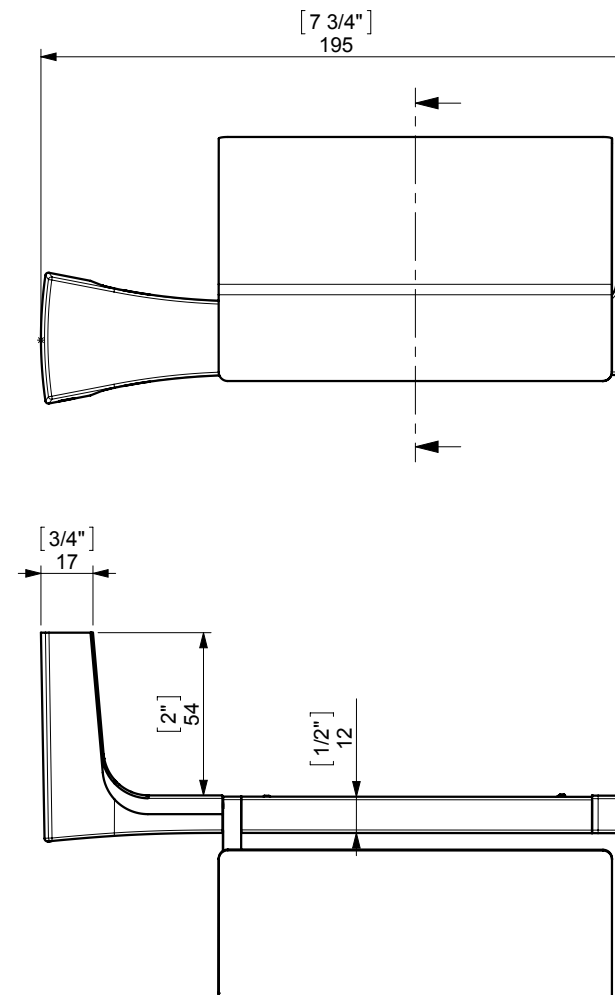

S7 TOILET ROLL HOLDER / PORTARROLLOS

FIJACION PARED
WALL FIXATION

espec_520

Peso / Weight / Poids : 0,730 Kg.

Data / Datos / Données:

Normas / Regulations / Normes: UNE 67100, UNE-EN-ISO 9227:2012, EN-ISO 10289:2001