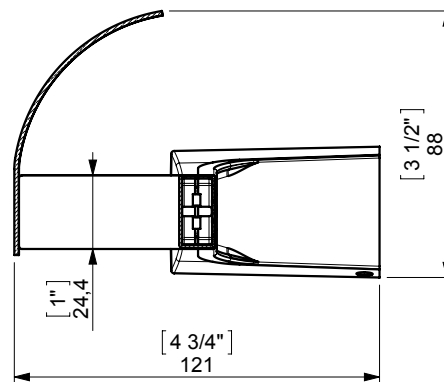

S7 TOILET ROLL HOLDER / PORTARROLLOS

FIJACION PARED
WALL FIXATION

espec_520

Peso / Weight / Poids : 0,730 Kg.

Data / Datos / Données:

Normas / Regulations / Normes: UNE 67100, UNE-EN-ISO 9227:2012, EN-ISO 10289:2001