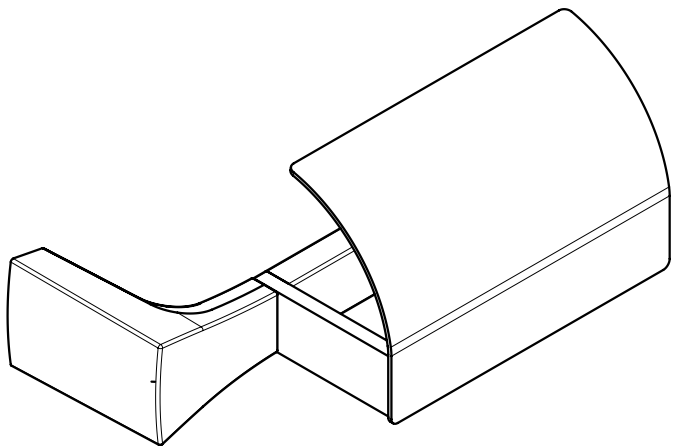

S7 TOILET ROLL HOLDER / PORTARROLLOS

FIJACION PARED
WALL FIXATION

espec_520

Peso / Weight / Poids : 0,730 Kg.

Data / Datos / Données:

Normas / Regulations / Normes: UNE 67100, UNE-EN-ISO 9227:2012, EN-ISO 10289:2001