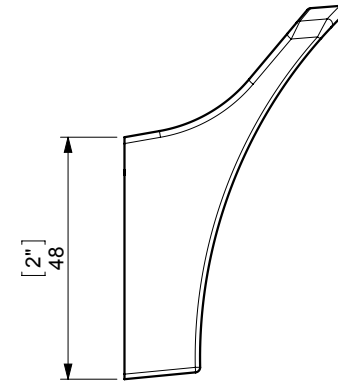

FIJACION PARED  
WALL FIXATION

espec\_512

Peso / Weight / Poids : 0,176 Kg.

Data / Datos / Données:

Normas / Regulations / Normes: UNE 67100, UNE-EN-ISO 9227:2012, EN-ISO 10289:2001

Imágenes no a escala / Draw not to scale / Echelle non respectée