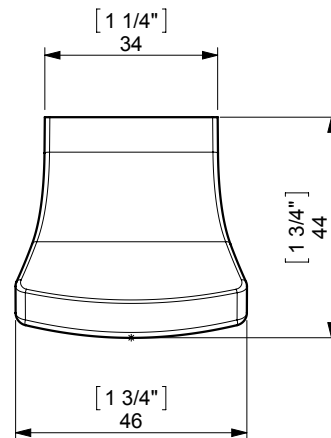

FIJACION PARED  
WALL FIXATION

espec\_512

Peso / Weight / Poids : 0,176 Kg.

Data / Datos / Données:

Normas / Regulations / Normes: UNE 67100, UNE-EN-ISO 9227:2012, EN-ISO 10289:2001

Imágenes no a escala / Draw not to scale / Echelle non respectée