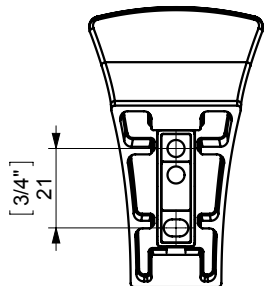

FIJACION PARED  
WALL FIXATION

espec\_512

Peso / Weight / Poids : 0,176 Kg.

Data / Datos / Données:

Normas / Regulations / Normes: UNE 67100, UNE-EN-ISO 9227:2012, EN-ISO 10289:2001

Imágenes no a escala / Draw not to scale / Echelle non respectée