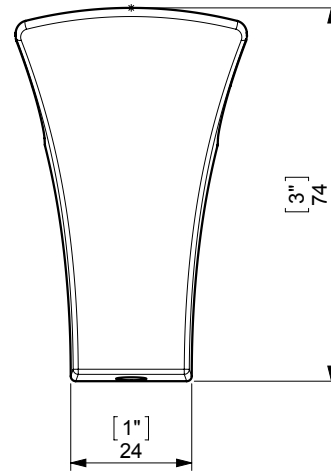

FIJACION PARED  
WALL FIXATION

espec\_512

Peso / Weight / Poids : 0,176 Kg.

Data / Datos / Données:

Normas / Regulations / Normes: UNE 67100, UNE-EN-ISO 9227:2012, EN-ISO 10289:2001

Imágenes no a escala / Draw not to scale / Echelle non respectée