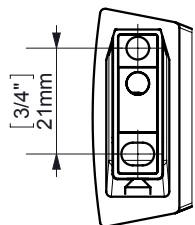

S7 T.BAR 500mm.(18") / T.BARRA 500mm.

FIJACION PARED
WALL FIXATION

espec_509

Imagenes no a escala / Draw not to scale / Echelle non respectée

Peso / Weight / Poids : 0,870 Kg.

Data / Datos / Donées:

Normas / Regulations / Normes: UNE 67100, **UNE EN 3497**, **UNE EN ISO 1456**, **UNE EN ISO 9227**, **UNE EN ISO 4541**, **UNE EN ISO 2819**, UNE-EN ISO 4541