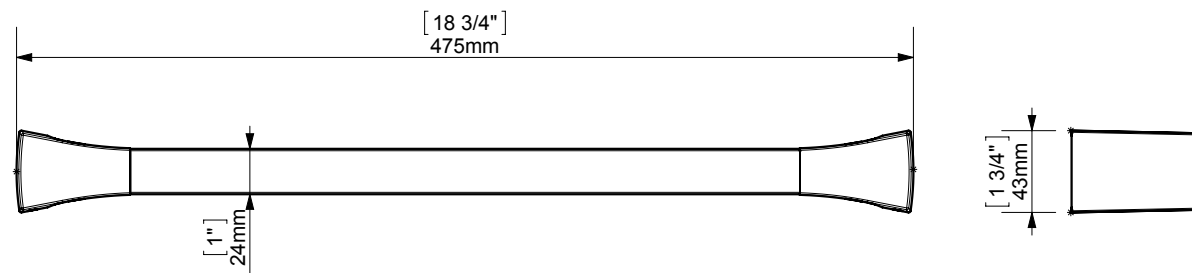

S7 T.BAR 500mm.(18") / T.BARRA 500mm.

FIJACION PARED
WALL FIXATION

espec_509

Imagenes no a escala / Draw not to scale / Echelle non respectée

Peso / Weight / Poids : 0,870 Kg.

Data / Datos / Donées:

Normas / Regulations / Normes: UNE 67100, **UNE EN 3497**, **UNE EN ISO 1456**, **UNE EN ISO 9227**, **UNE EN ISO 4541**, **UNE EN ISO 2819**, UNE-EN ISO 4541