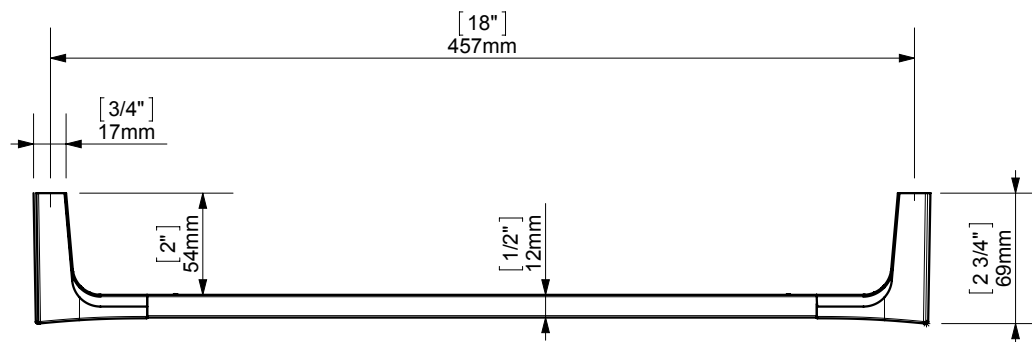

S7 T.BAR 500mm.(18") / T.BARRA 500mm.

FIJACION PARED
WALL FIXATION

espec_509

Imagenes no a escala / Draw not to scale / Echelle non respectée

Peso / Weight / Poids : 0,870 Kg.

Data / Datos / Donées:

Normas / Regulations / Normes: UNE 67100, **UNE EN 3497**, **UNE EN ISO 1456**, **UNE EN ISO 9227**, **UNE EN ISO 4541**, **UNE EN ISO 2819**, UNE-EN ISO 4541