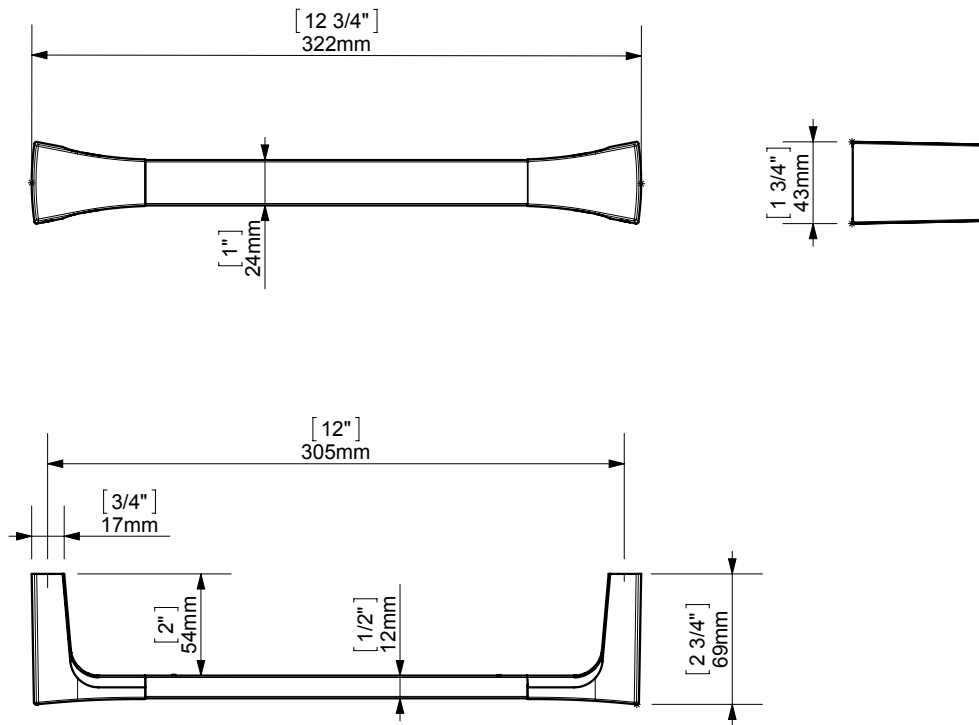

S7 T.BAR 300mm.(12") / T.BARRA 300mm.

FIJACION PARED
WALL FIXATION

espec_508

Imágenes no a escala / Draw not to scale / Echelle non respectée

Peso / Weight / Poids : 0,755 Kg.

Data / Datos / Données:

Normas / Regulations / Normes: UNE 67100, UNE-EN-ISO 9227:2012, EN-ISO 10289:2001