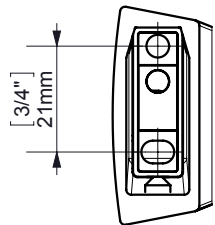

S7 T.BAR 300mm.(12") / T.BARRA 300mm.

FIJACION PARED
WALL FIXATION

espec_508

Imágenes no a escala / Draw not to scale / Echelle non respectée

Peso / Weight / Poids : 0,755 Kg.

Data / Datos / Données:

Normas / Regulations / Normes: UNE 67100, UNE-EN-ISO 9227:2012, EN-ISO 10289:2001