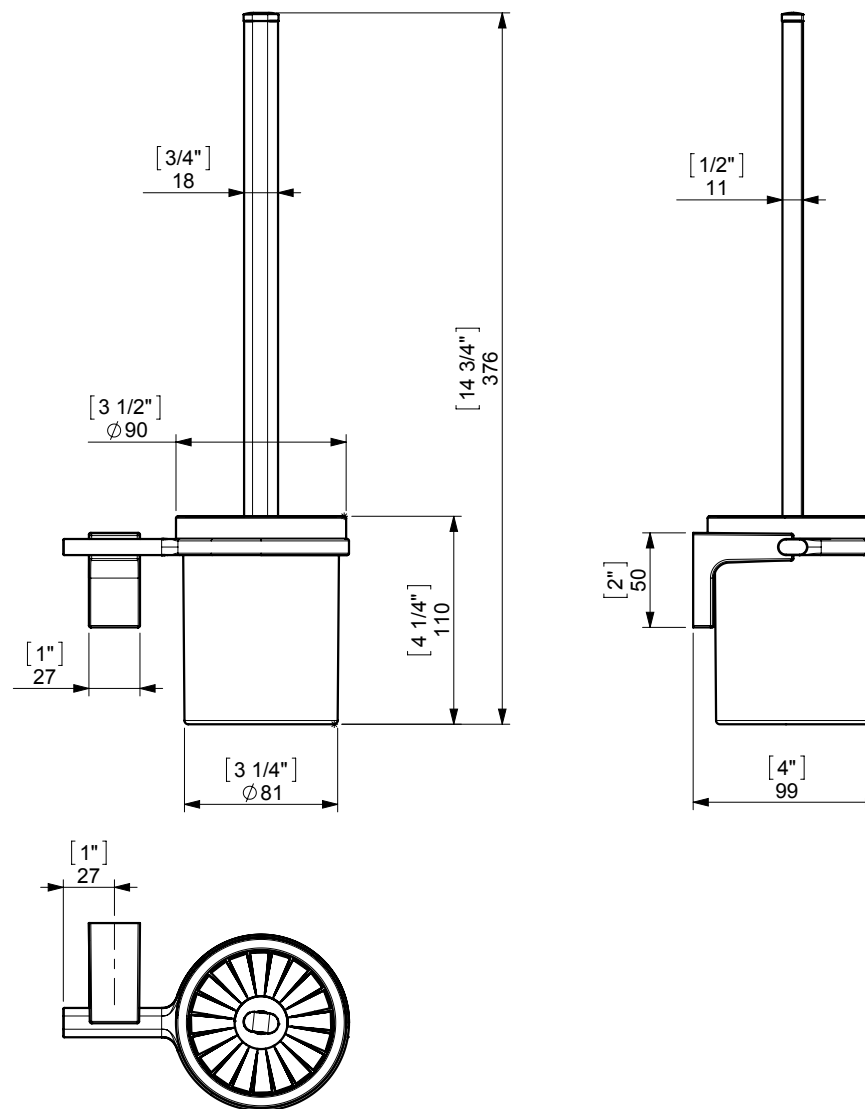

FIJACION PARED  
WALL FIXATION

espec\_507

Imágenes no a escala / Draw not to scale / Echelle non respectée

Peso / Weight / Poids : 1,115 Kg.

Data / Datos / Données:

Normas / Regulations / Normes: UNE 67100, **UNE EN 3497**, **UNE EN ISO 1456**, **UNE EN ISO 9227**, **UNE EN ISO 4541**, **UNE EN ISO 2819**, UNE-EN ISO 4541