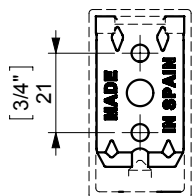

FIJACION PARED  
WALL FIXATION

espec\_507

Imágenes no a escala / Draw not to scale / Echelle non respectée

Peso / Weight / Poids : 1,115 Kg.

Data / Datos / Données:

Normas / Regulations / Normes: UNE 67100, **UNE EN 3497**, **UNE EN ISO 1456**, **UNE EN ISO 9227**, **UNE EN ISO 4541**, **UNE EN ISO 2819**, UNE-EN ISO 4541