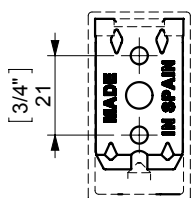

FIJACION PARED
WALL FIXATION

espec_504

Peso / Weight / Poids : 0,325 Kg.

Data / Datos / Données:

Normas / Regulations / Normes: UNE 67100, **UNE EN 3497**, **UNE EN ISO 1456**, **UNE EN ISO 9227**, **UNE EN ISO 4541**, **UNE EN ISO 2819**, UNE-EN ISO 4541