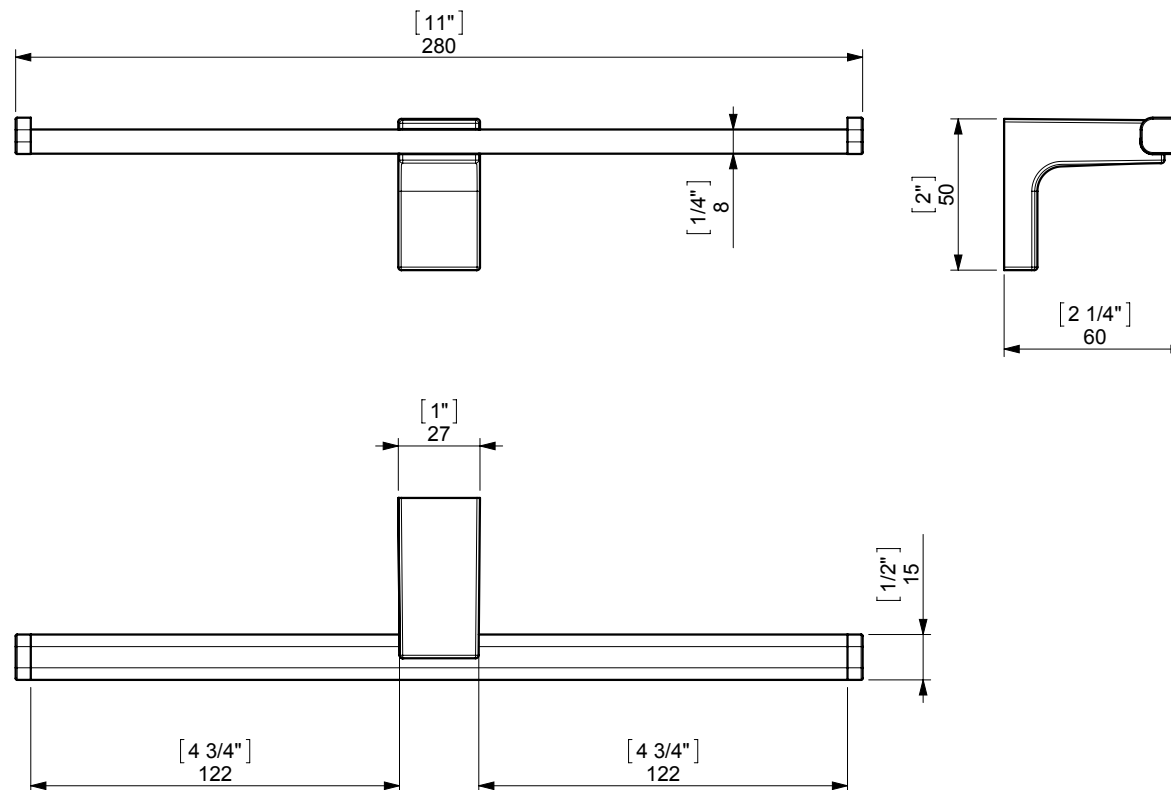

FIJACION PARED
WALL FIXATION

espec_504

Peso / Weight / Poids : 0,325 Kg.

Data / Datos / Données:

Normas / Regulations / Normes: UNE 67100, **UNE EN 3497**, **UNE EN ISO 1456**, **UNE EN ISO 9227**, **UNE EN ISO 4541**, **UNE EN ISO 2819**, UNE-EN ISO 4541