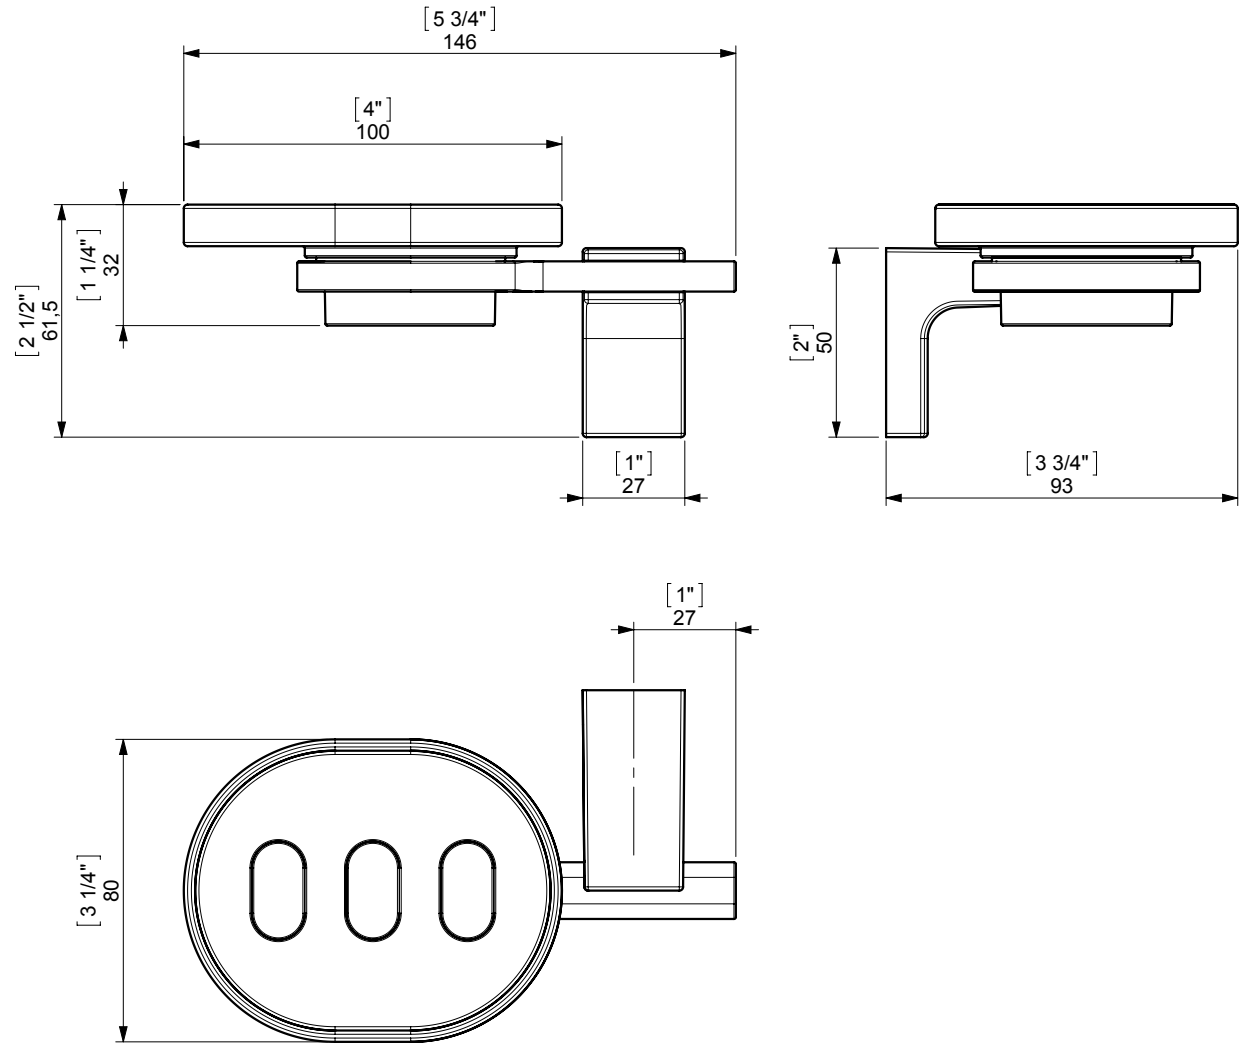

### FIJACION PARED WALL FIXATION

espec\_503

Peso / Weight / Poids : 0,540 Kg.

Data / Datos / Données:

Normas / Regulations / Normes: UNE 67100, **UNE EN 3497**, **UNE EN ISO 1456**, **UNE EN ISO 9227**, **UNE EN ISO 4541**, **UNE EN ISO 2819**, UNE-EN ISO 4541