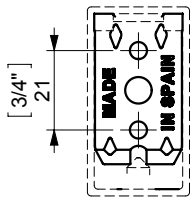

### FIJACION PARED WALL FIXATION

espec\_503

Peso / Weight / Poids : 0,540 Kg.

Data / Datos / Données:

Normas / Regulations / Normes: UNE 67100, **UNE EN 3497**, **UNE EN ISO 1456**, **UNE EN ISO 9227**, **UNE EN ISO 4541**, **UNE EN ISO 2819**, UNE-EN ISO 4541

Imágenes no a escala / Draw not to scale / Echelle non respectée

Sonia S.A se reserva el derecho de realizar cualquier cambio sin previo aviso  
Sonia S.A has the right to make changes without notice  
Sonia S.A se réserve le droit de procéder à tout changement sans notification préalable