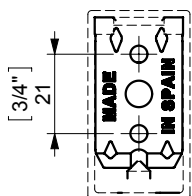

FIJACION PARED
WALL FIXATION

espec_498

Imágenes no a escala / Draw not to scale / Echelle non respectée

Peso / Weight / Poids : 0,150 Kg.

Data / Datos / Données:

Normas / Regulations / Normes: UNE 67100, **UNE EN 3497**, **UNE EN ISO 1456**, **UNE EN ISO 9227**, **UNE EN ISO 4541**, **UNE EN ISO 2819**, UNE-EN ISO 4541