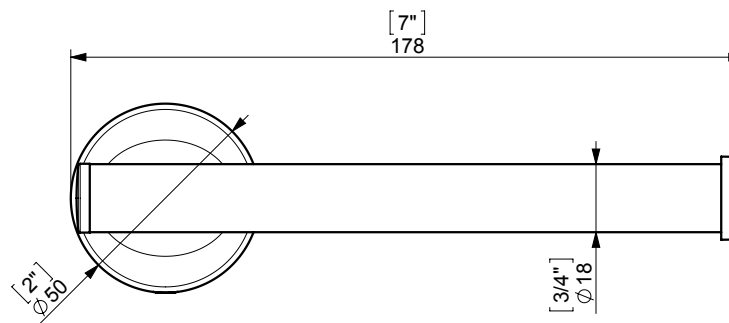

## FIJACION PARED WALL FIXATION

espec\_487

Peso / Weight / Poids : 0,240 Kg.

Data / Datos / Données:

Normas / Regulations / Normes: UNE 67100, **UNE EN 3497**, **UNE EN ISO 1456**, **UNE EN ISO 9227**, **UNE EN ISO 4541**, **UNE EN ISO 2819**, UNE-EN ISO 4541