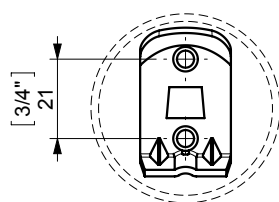

## FIJACION PARED WALL FIXATION

espec\_487

Peso / Weight / Poids : 0,240 Kg.

Data / Datos / Données:

Normas / Regulations / Normes: UNE 67100, **UNE EN 3497**, **UNE EN ISO 1456**, **UNE EN ISO 9227**, **UNE EN ISO 4541**, **UNE EN ISO 2819**, UNE-EN ISO 4541