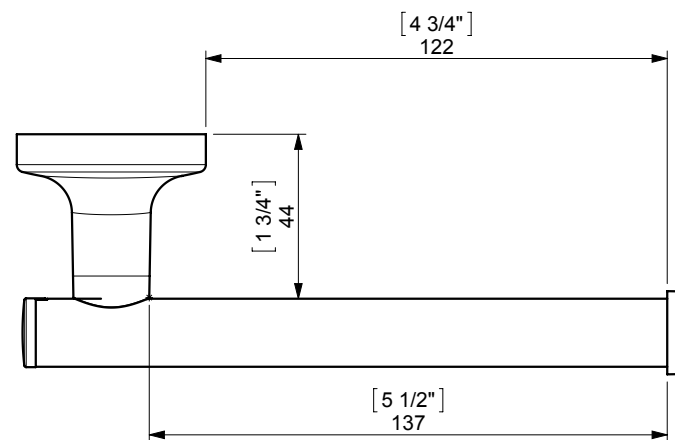

## FIJACION PARED WALL FIXATION

espec\_487

Peso / Weight / Poids : 0,240 Kg.

Data / Datos / Données:

Normas / Regulations / Normes: UNE 67100, **UNE EN 3497**, **UNE EN ISO 1456**, **UNE EN ISO 9227**, **UNE EN ISO 4541**, **UNE EN ISO 2819**, UNE-EN ISO 4541