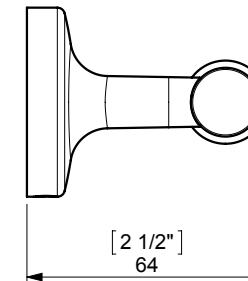

## FIJACION PARED WALL FIXATION

espec\_487

Peso / Weight / Poids : 0,240 Kg.

Data / Datos / Données:

Normas / Regulations / Normes: UNE 67100, **UNE EN 3497**, **UNE EN ISO 1456**, **UNE EN ISO 9227**, **UNE EN ISO 4541**, **UNE EN ISO 2819**, UNE-EN ISO 4541