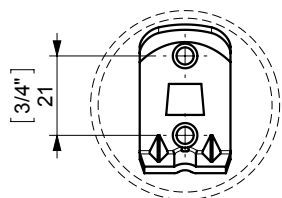

E-PLUS TOILET ROLL HOLDER / PORTARROLLOS

FIJACION PARED
WALL FIXATION

espec_484

Peso / Weight / Poids : 0,405 Kg.

Data / Datos / Données:

Normas / Regulations / Normes: UNE 67100, **UNE EN 3497**, **UNE EN ISO 1456**, **UNE EN ISO 9227**, **UNE EN ISO 4541**, **UNE EN ISO 2819**, UNE-EN ISO 4541

Imágenes no a escala / Draw not to scale / Echelle non respectée

Sonia S.A se reserva el derecho de realizar cualquier cambio sin previo aviso
Sonia S.A has the right to make changes without notice
Sonia S.A se réserve le droit de procéder à tout changement sans notification préalable