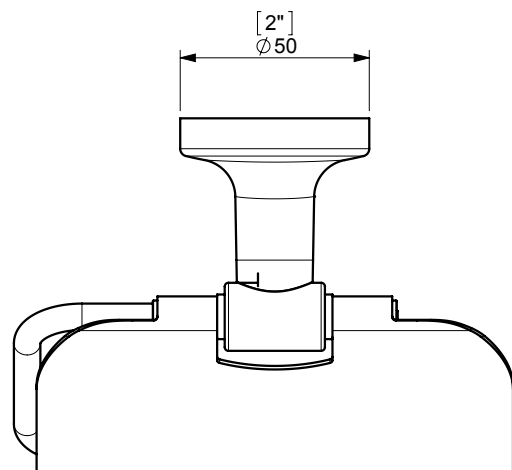

E-PLUS TOILET ROLL HOLDER / PORTARROLLOS

FIJACION PARED
WALL FIXATION

espec_484

Peso / Weight / Poids : 0,405 Kg.

Data / Datos / Données:

Normas / Regulations / Normes: UNE 67100, **UNE EN 3497**, **UNE EN ISO 1456**, **UNE EN ISO 9227**, **UNE EN ISO 4541**, **UNE EN ISO 2819**, UNE-EN ISO 4541