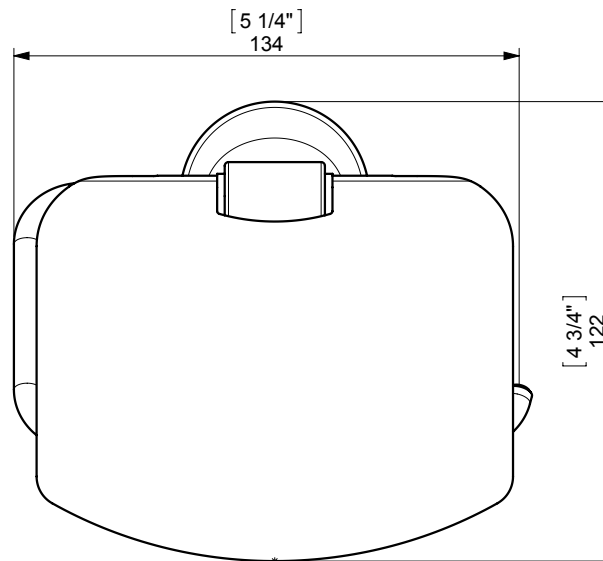

E-PLUS TOILET ROLL HOLDER / PORTARROLLOS

FIJACION PARED
WALL FIXATION

espec_484

Peso / Weight / Poids : 0,405 Kg.

Data / Datos / Données:

Normas / Regulations / Normes: UNE 67100, **UNE EN 3497**, **UNE EN ISO 1456**, **UNE EN ISO 9227**, **UNE EN ISO 4541**, **UNE EN ISO 2819**, UNE-EN ISO 4541