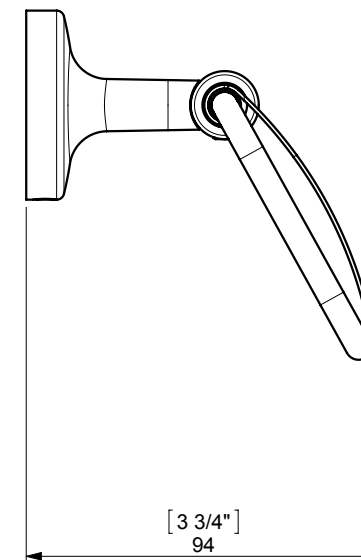

E-PLUS TOILET ROLL HOLDER / PORTARROLLOS

FIJACION PARED
WALL FIXATION

espec_484

Peso / Weight / Poids : 0,405 Kg.

Data / Datos / Données:

Normas / Regulations / Normes: UNE 67100, **UNE EN 3497**, **UNE EN ISO 1456**, **UNE EN ISO 9227**, **UNE EN ISO 4541**, **UNE EN ISO 2819**, UNE-EN ISO 4541

Imágenes no a escala / Draw not to scale / Echelle non respectée

Sonia S.A se reserva el derecho de realizar cualquier cambio sin previo aviso
Sonia S.A has the right to make changes without notice
Sonia S.A se réserve le droit de procéder à tout changement sans notification préalable