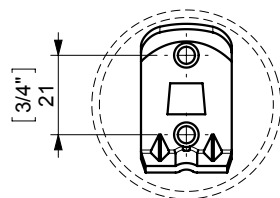

FIJACION PARED WALL FIXATION

espec_482

Imagenes no a escala / Draw not to scale / Echelle non respectée

Peso / Weight / Poids : 0,640 Kg.

Data / Datos / Données:

Normas / Regulations / Normes: UNE 67100, **UNE EN 3497**, **UNE EN ISO 1456**, **UNE EN ISO 9227**, **UNE EN ISO 4541**, **UNE EN ISO 2819**, UNE-EN ISO 4541