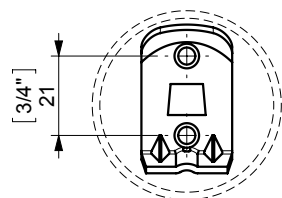

FIJACION PARED  
WALL FIXATION

espec\_476

Peso / Weight / Poids : 0,115 Kg.

Data / Datos / Données:

Normas / Regulations / Normes: UNE 67100, **UNE EN 3497**, **UNE EN ISO 1456**, **UNE EN ISO 9227**, **UNE EN ISO 4541**, **UNE EN ISO 2819**, UNE-EN ISO 4541

Imágenes no a escala / Draw not to scale / Echelle non respectée

Sonia S.A se reserva el derecho de realizar cualquier cambio sin previo aviso  
Sonia S.A has the right to make changes without notice  
Sonia S.A se réserve le droit de procéder à tout changement sans notification préalable