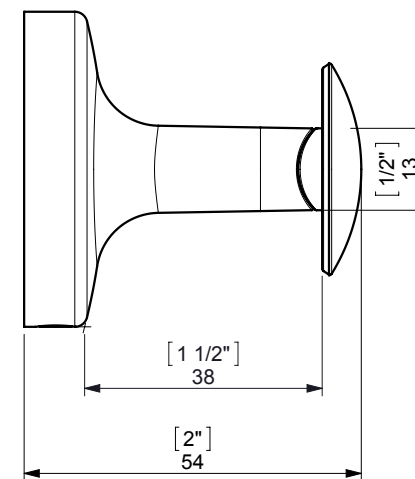

FIJACION PARED  
WALL FIXATION

espec\_476

Peso / Weight / Poids : 0,115 Kg.

Data / Datos / Données:

Normas / Regulations / Normes: UNE 67100, **UNE EN 3497**, **UNE EN ISO 1456**, **UNE EN ISO 9227**, **UNE EN ISO 4541**, **UNE EN ISO 2819**, UNE-EN ISO 4541