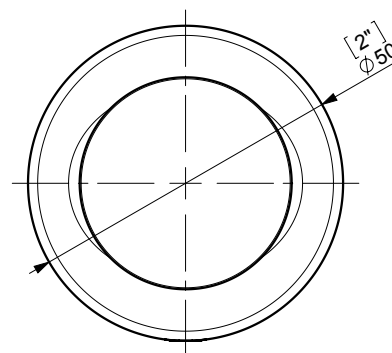

FIJACION PARED  
WALL FIXATION

espec\_476

Peso / Weight / Poids : 0,115 Kg.

Data / Datos / Données:

Normas / Regulations / Normes: UNE 67100, **UNE EN 3497**, **UNE EN ISO 1456**, **UNE EN ISO 9227**, **UNE EN ISO 4541**, **UNE EN ISO 2819**, UNE-EN ISO 4541