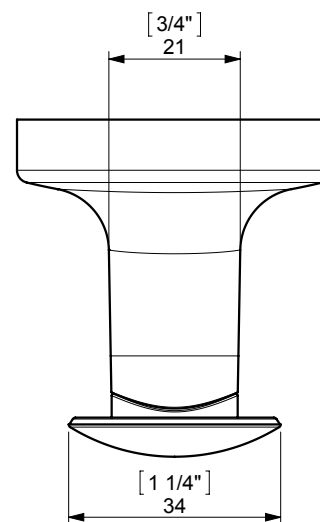

FIJACION PARED  
WALL FIXATION

espec\_476

Peso / Weight / Poids : 0,115 Kg.

Data / Datos / Données:

Normas / Regulations / Normes: UNE 67100, **UNE EN 3497**, **UNE EN ISO 1456**, **UNE EN ISO 9227**, **UNE EN ISO 4541**, **UNE EN ISO 2819**, UNE-EN ISO 4541