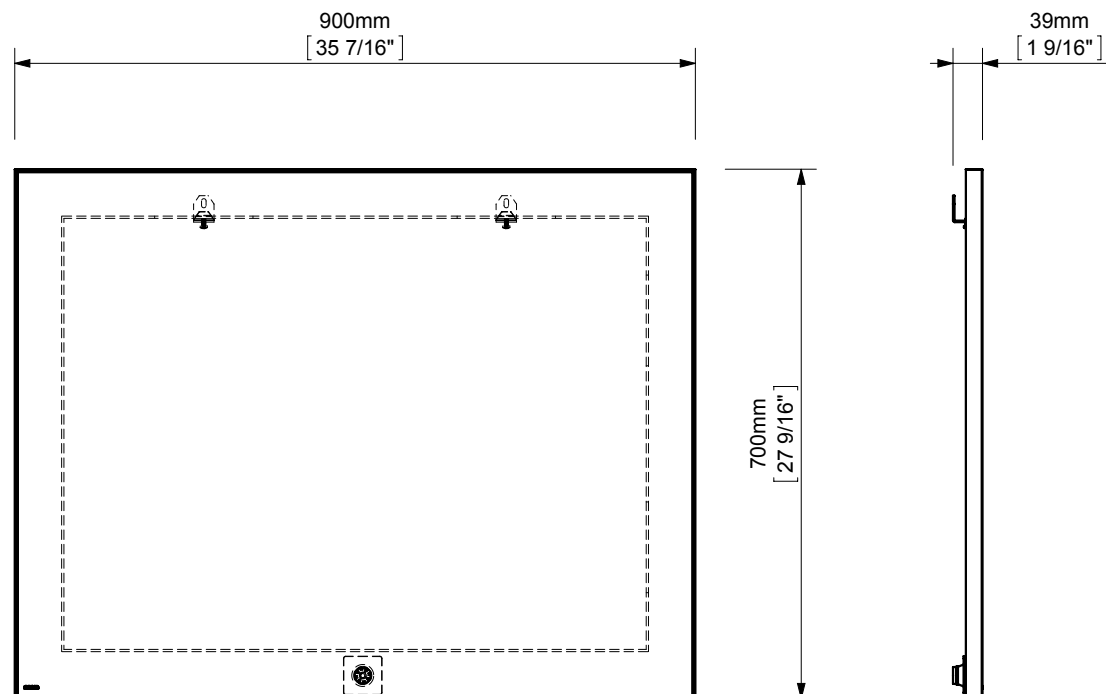

ALUGLASS MIRROR 90x70 / ESPEJO 90x70

espec_452

Imágenes no a escala / Draw not to scale / Echelle non respectée

Peso / Weight / Poids: 8.5Kg

Acabados / Finish / Finitions: Según tarifa vigente / As per valid pricelist / Selon le tarif en vigueur