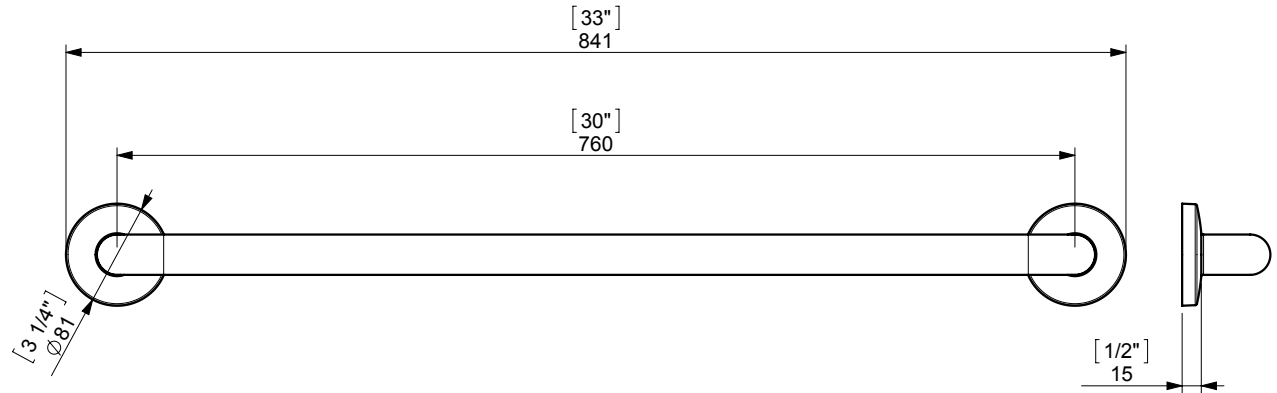

CONTRACT GRAB BAR 750mm. (30") / MANILLON RECTO 750mm.

FIJACIÓN PARED WALL FIXATION

espec_447

Imágenes no a escala / Draw not to scale / Echelle non respectée

Peso / Weight / Poids : 1,4 Kg.

Data / Datos / Données: