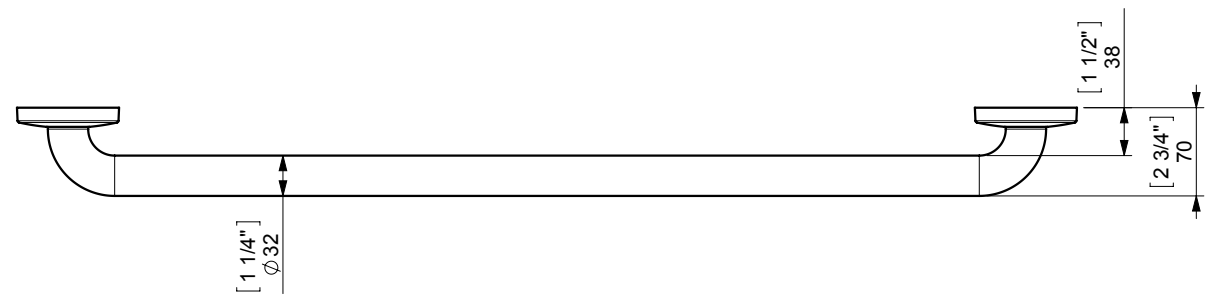

CONTRACT GRAB BAR 750mm. (30") / MANILLON RECTO 750mm.

FIJACIÓN PARED WALL FIXATION

espec_447

Imágenes no a escala / Draw not to scale / Echelle non respectée

Peso / Weight / Poids : 1,4 Kg.

Data / Datos / Données: