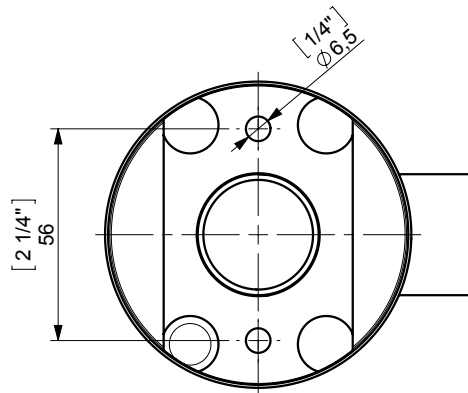

CONTRACT GRAB BAR 750mm. (30") / MANILLON RECTO 750mm.

FIJACIÓN PARED WALL FIXATION

espec_447

Imágenes no a escala / Draw not to scale / Echelle non respectée

Peso / Weight / Poids : 1,4 Kg.

Data / Datos / Données: