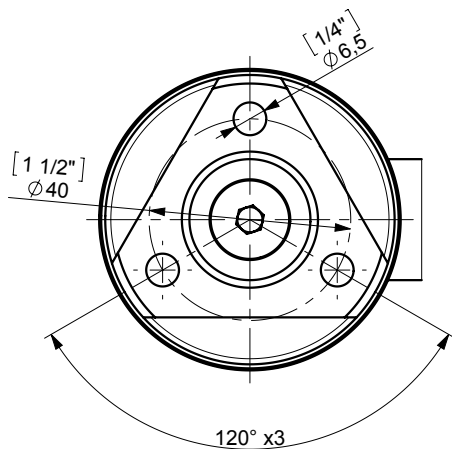

FIJACION PARED
WALL FIXATION

espec_442

Peso / Weight / Poids : 0,8 Kg.

Data / Datos / Données:

Normas / Regulations / Normes: **UNE EN 3497**, **UNE EN ISO 1456**, **UNE EN ISO 9227**, **UNE EN ISO 4541**, **UNE EN ISO 2819**