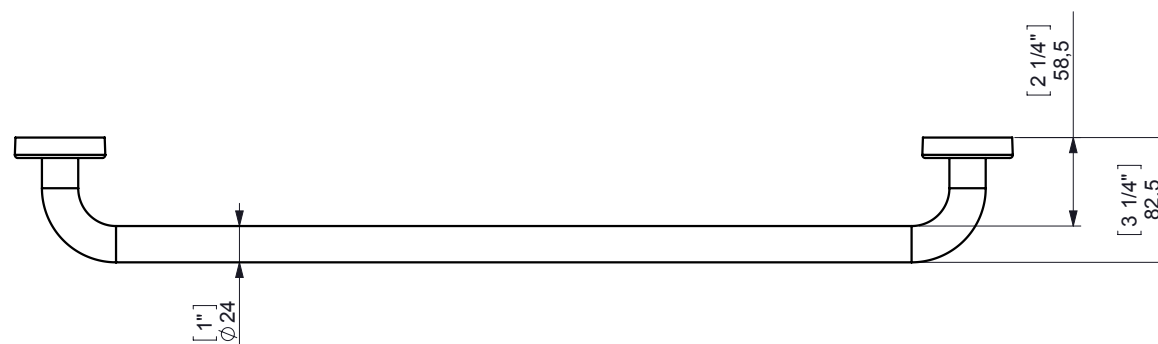

FIJACION PARED
WALL FIXATION

espec_442

Peso / Weight / Poids : 0,8 Kg.

Data / Datos / Données:

Normas / Regulations / Normes: **UNE EN 3497**, **UNE EN ISO 1456**, **UNE EN ISO 9227**, **UNE EN ISO 4541**, **UNE EN ISO 2819**