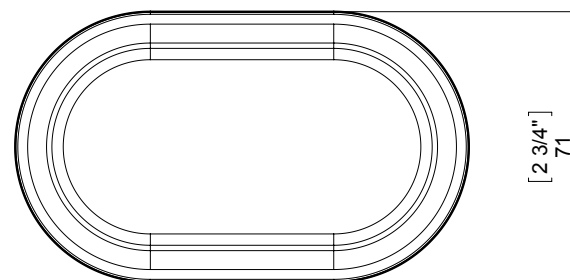

# S5 VASO / TUMBLER

espec\_439

Imágenes no a escala / Draw not to scale / Echelle non respectée

Peso / Weight / Poids : 0,090 Kg.

Data / Datos / Données:

Normas / Regulations / Normes: UNE 67100, **UNE EN 3497**, **UNE EN ISO 1456**, **UNE EN ISO 9227**, **UNE EN ISO 4541**, **UNE EN ISO 2819**, UNE-EN ISO 4541