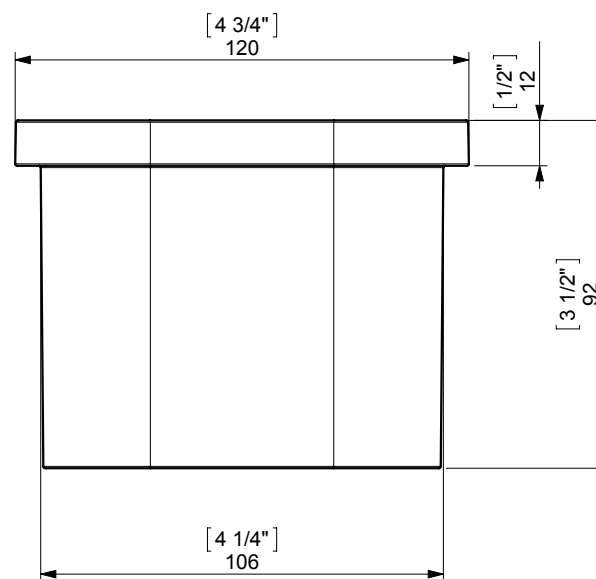

# S5 VASO / TUMBLER

espec\_439

Imágenes no a escala / Draw not to scale / Echelle non respectée

Peso / Weight / Poids : 0,090 Kg.

Data / Datos / Données:

Normas / Regulations / Normes: UNE 67100, **UNE EN 3497**, **UNE EN ISO 1456**, **UNE EN ISO 9227**, **UNE EN ISO 4541**, **UNE EN ISO 2819**, UNE-EN ISO 4541