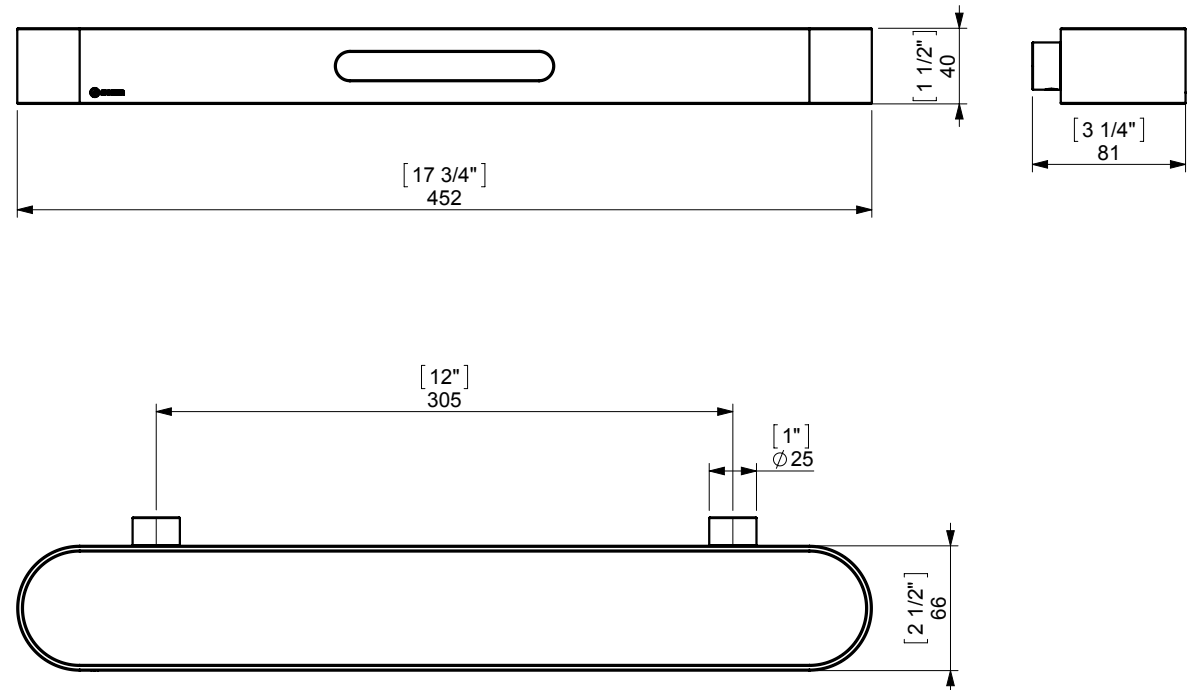

S5 TOALLERO BARRA 450mm. / TOWEL BAR 450mm. (18")

espec_437

Imágenes no a escala / Draw not to scale / Echelle non respectée

Peso / Weight / Poids : 1,005 Kg.

Data / Datos / Données:

Normas / Regulations / Normes: UNE 67100, **UNE EN 3497**, **UNE EN ISO 1456**, **UNE EN ISO 9227**, **UNE EN ISO 4541**, **UNE EN ISO 2819**, UNE-EN ISO 4541