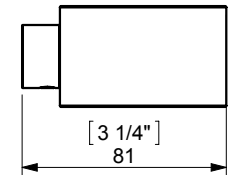

S5 TOALLERO BARRA 300mm. / TOWEL BAR 300mm. (12")

espec_436

Imágenes no a escala / Draw not to scale / Echelle non respectée

Peso / Weight / Poids : 0,720 Kg.

Data / Datos / Données:

Normas / Regulations / Normes: UNE 67100, **UNE EN 3497**, **UNE EN ISO 1456**, **UNE EN ISO 9227**, **UNE EN ISO 4541**, **UNE EN ISO 2819**, UNE-EN ISO 4541