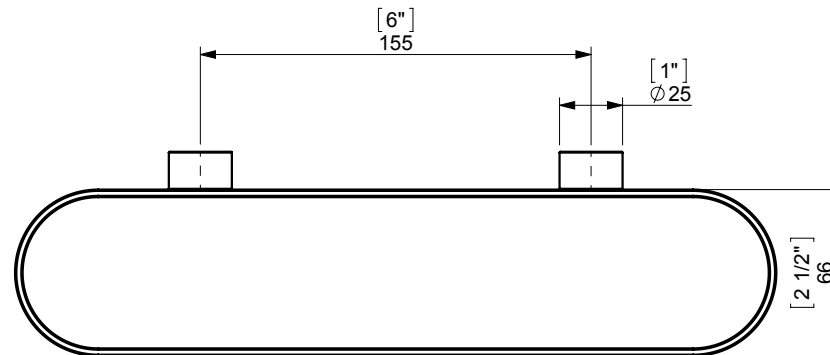

S5 TOALLERO BARRA 300mm. / TOWEL BAR 300mm. (12")

espec_436

Imágenes no a escala / Draw not to scale / Echelle non respectée

Peso / Weight / Poids : 0,720 Kg.

Data / Datos / Données:

Normas / Regulations / Normes: UNE 67100, **UNE EN 3497**, **UNE EN ISO 1456**, **UNE EN ISO 9227**, **UNE EN ISO 4541**, **UNE EN ISO 2819**, UNE-EN ISO 4541