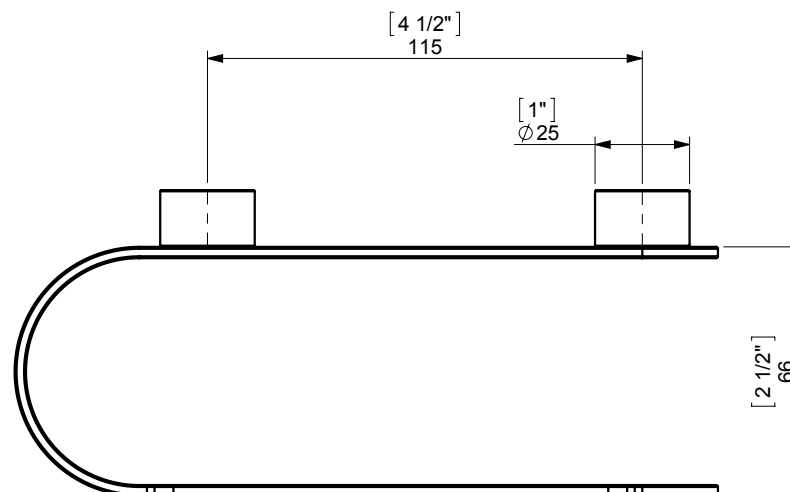

S5 PORTARROLLOS / TOILET ROLL HOLDER

espec_435

Imágenes no a escala / Draw not to scale / Echelle non respectée

Peso / Weight / Poids : 0,490 Kg.

Data / Datos / Données:

Normas / Regulations / Normes: UNE 67100, **UNE EN 3497**, **UNE EN ISO 1456**, **UNE EN ISO 9227**, **UNE EN ISO 4541**, **UNE EN ISO 2819**, UNE-EN ISO 4541