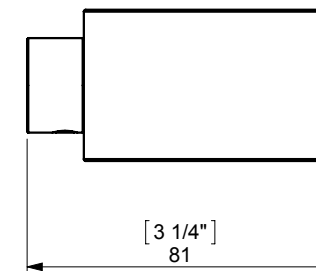

S5 PORTARROLLOS / TOILET ROLL HOLDER

espec_435

Imágenes no a escala / Draw not to scale / Echelle non respectée

Peso / Weight / Poids : 0,490 Kg.

Data / Datos / Données:

Normas / Regulations / Normes: UNE 67100, **UNE EN 3497**, **UNE EN ISO 1456**, **UNE EN ISO 9227**, **UNE EN ISO 4541**, **UNE EN ISO 2819**, UNE-EN ISO 4541