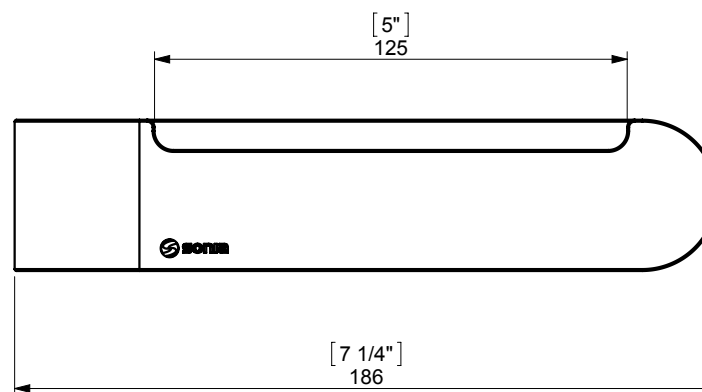

S5 PORTARROLLOS / TOILET ROLL HOLDER

espec_435

Imágenes no a escala / Draw not to scale / Echelle non respectée

Peso / Weight / Poids : 0,490 Kg.

Data / Datos / Données:

Normas / Regulations / Normes: UNE 67100, **UNE EN 3497**, **UNE EN ISO 1456**, **UNE EN ISO 9227**, **UNE EN ISO 4541**, **UNE EN ISO 2819**, UNE-EN ISO 4541