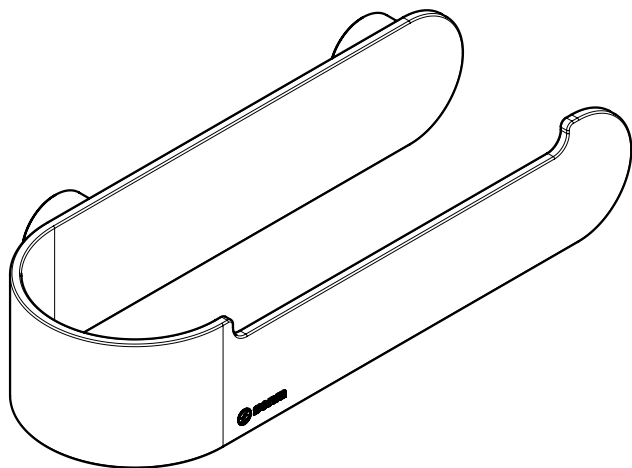

S5 PORTARROLLOS / TOILET ROLL HOLDER

espec_435

Imágenes no a escala / Draw not to scale / Echelle non respectée

Peso / Weight / Poids : 0,490 Kg.

Data / Datos / Données:

Normas / Regulations / Normes: UNE 67100, **UNE EN 3497**, **UNE EN ISO 1456**, **UNE EN ISO 9227**, **UNE EN ISO 4541**, **UNE EN ISO 2819**, UNE-EN ISO 4541