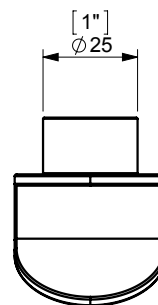

S5 PERCHA / ROBE HOOK

espec_434

Imágenes no a escala / Draw not to scale / Echelle non respectée

Peso / Weight / Poids : 0,160 Kg.

Data / Datos / Données:

Normas / Regulations / Normes: UNE 67100, **UNE EN 3497**, **UNE EN ISO 1456**, **UNE EN ISO 9227**, **UNE EN ISO 4541**, **UNE EN ISO 2819**, UNE-EN ISO 4541