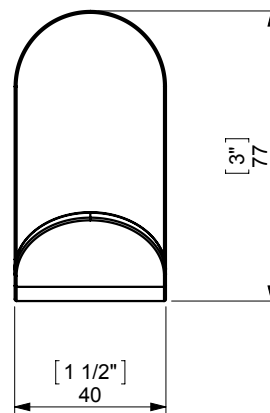

S5 PERCHA / ROBE HOOK

espec_434

Imágenes no a escala / Draw not to scale / Echelle non respectée

Peso / Weight / Poids : 0,160 Kg.

Data / Datos / Données:

Normas / Regulations / Normes: UNE 67100, **UNE EN 3497**, **UNE EN ISO 1456**, **UNE EN ISO 9227**, **UNE EN ISO 4541**, **UNE EN ISO 2819**, UNE-EN ISO 4541