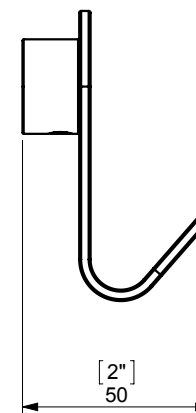

S5 PERCHA / ROBE HOOK

espec_434

Imágenes no a escala / Draw not to scale / Echelle non respectée

Peso / Weight / Poids : 0,160 Kg.

Data / Datos / Données:

Normas / Regulations / Normes: UNE 67100, **UNE EN 3497**, **UNE EN ISO 1456**, **UNE EN ISO 9227**, **UNE EN ISO 4541**, **UNE EN ISO 2819**, UNE-EN ISO 4541