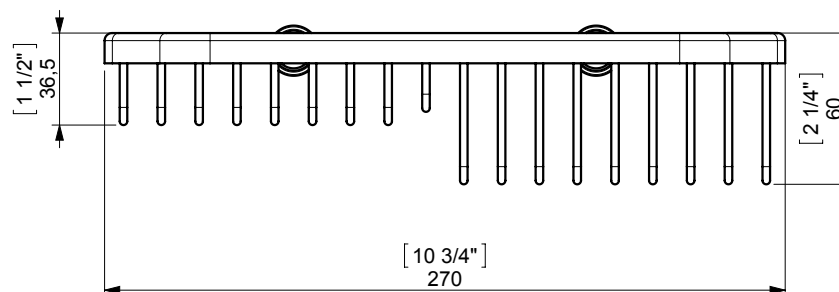

# COMPLEMENTOS JABONERA ALAM.COMBO / WIRE BASKET MEDIUM COMBINED

espec\_430

Peso / Weight / Poids : 0,725 Kg.

Data / Datos / Données:

Normas / Regulations / Normes: UNE 67100, **UNE EN 3497**, **UNE EN ISO 1456**, **UNE EN ISO 9227**, **UNE EN ISO 4541**, **UNE EN ISO 2819**, UNE-EN ISO 4541