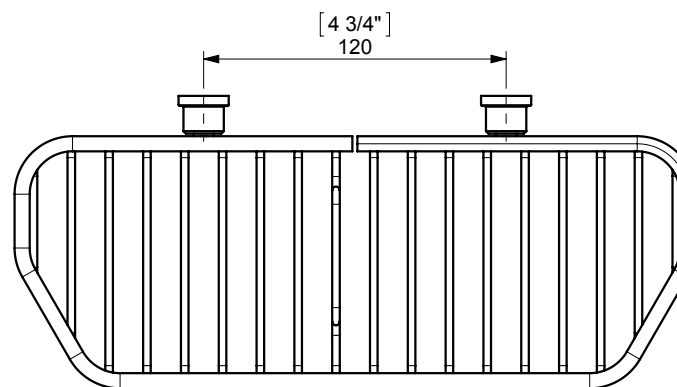

# COMPLEMENTOS JABONERA ALAM.COMBO / WIRE BASKET MEDIUM COMBINED

espec\_430

Peso / Weight / Poids : 0,725 Kg.

Data / Datos / Données:

Normas / Regulations / Normes: UNE 67100, **UNE EN 3497**, **UNE EN ISO 1456**, **UNE EN ISO 9227**, **UNE EN ISO 4541**, **UNE EN ISO 2819**, UNE-EN ISO 4541