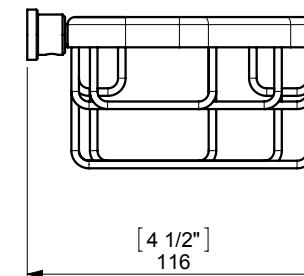

# COMPLEMENTOS JABONERA ALAM.COMBO / WIRE BASKET MEDIUM COMBINED

espec\_430

Peso / Weight / Poids : 0,725 Kg.

Data / Datos / Données:

Normas / Regulations / Normes: UNE 67100, **UNE EN 3497**, **UNE EN ISO 1456**, **UNE EN ISO 9227**, **UNE EN ISO 4541**, **UNE EN ISO 2819**, UNE-EN ISO 4541