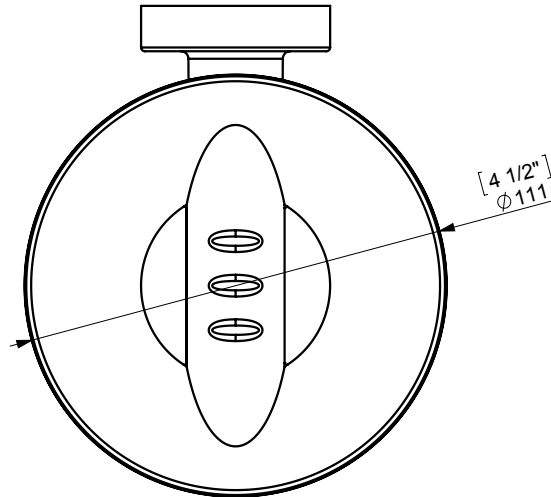

FIJACION PARED
WALL FIXATION

espec_379

Imagenes no a escala / Draw not to scale / Echelle non respectée

Peso / Weight / Poids : 0,440 Kg.

Data / Datos / Données:

Normas / Regulations / Normes: **UNE EN 3497** , **UNE EN ISO 1456** , **UNE EN ISO 9227** , **UNE EN ISO 4541** , **UNE EN ISO 2819**