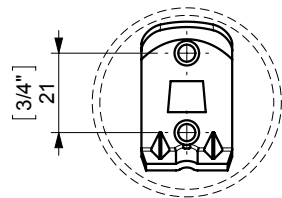

FIJACION PARED
WALL FIXATION

espec_379

Imagenes no a escala / Draw not to scale / Echelle non respectée

Peso / Weight / Poids : 0,440 Kg.

Data / Datos / Données:

Normas / Regulations / Normes: **UNE EN 3497** , **UNE EN ISO 1456** , **UNE EN ISO 9227** , **UNE EN ISO 4541** , **UNE EN ISO 2819**