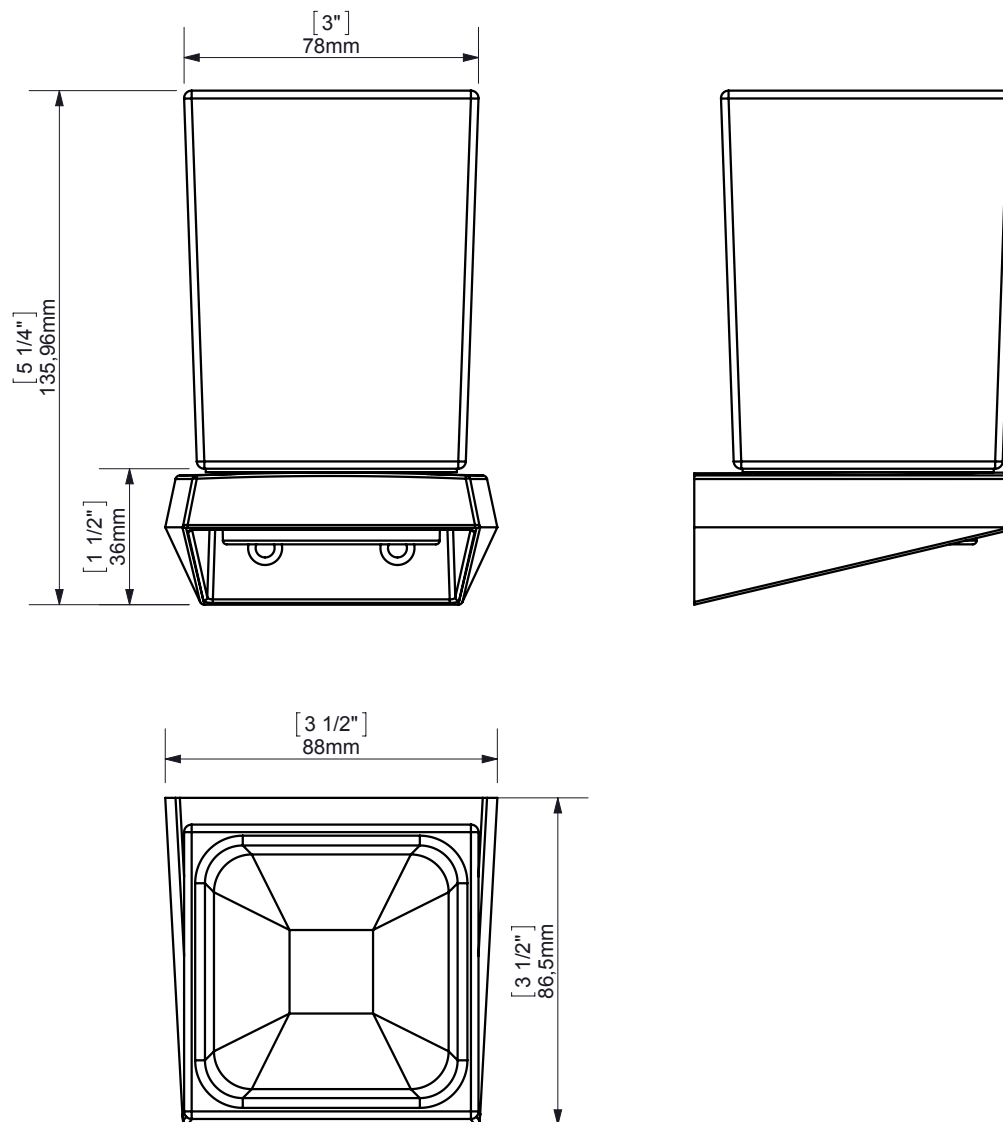

# S8 TUMBLER HOLDER / PORTAVASOS

espec\_368

Peso / Weight / Poids : 0.975Kg

Data / Datos / Données:

Normas / Regulations / Normes: UNE 67100, UNE-EN-ISO 9227:2012, EN-ISO 10289:2001

Imágenes no a escala / Draw not to scale / Echelle non respectée