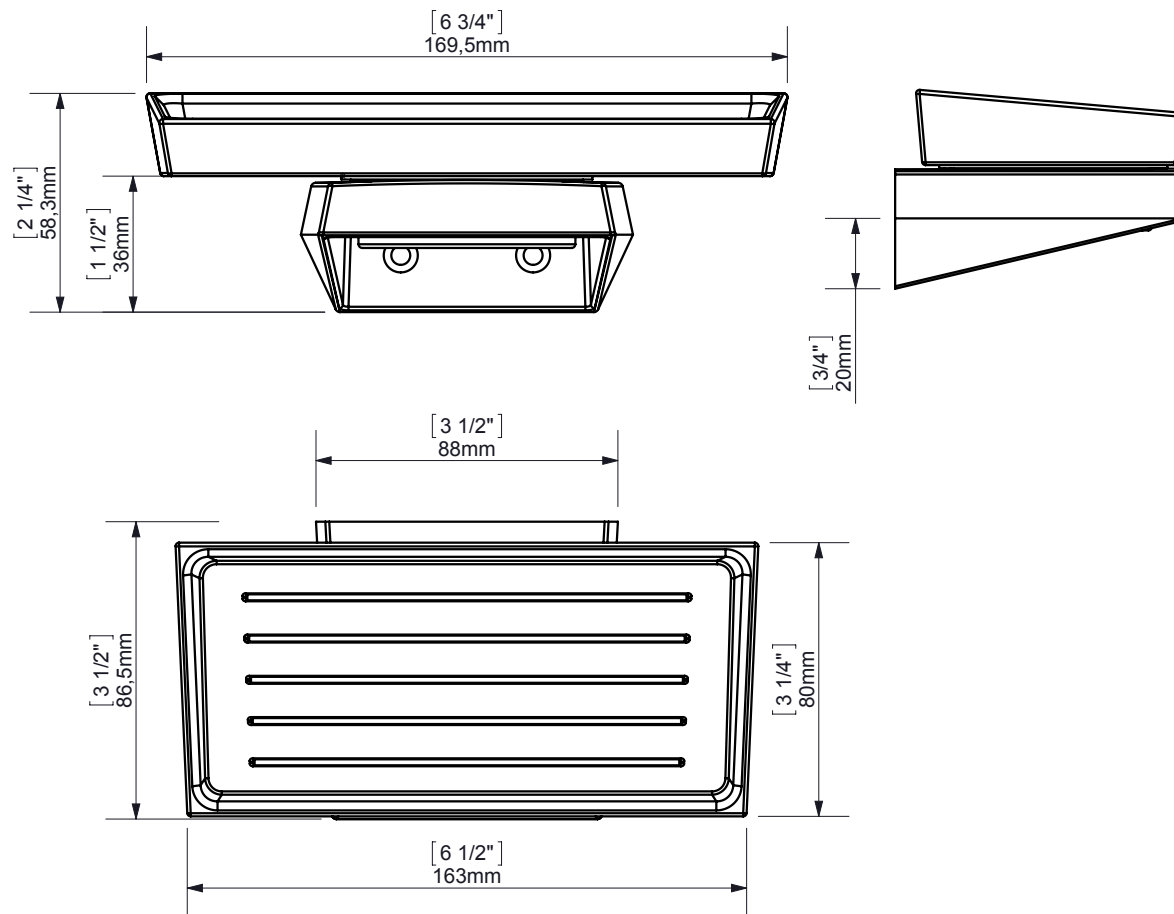

# S8 SOAP DISH / JABONERA PARED

espec\_367

Imágenes no a escala / Draw not to scale / Echelle non respectée

Peso / Weight / Poids : 0.72

Data / Datos / Données:

Normas / Regulations / Normes: UNE 67100, UNE-EN-ISO 9227:2012, EN-ISO 10289:2001