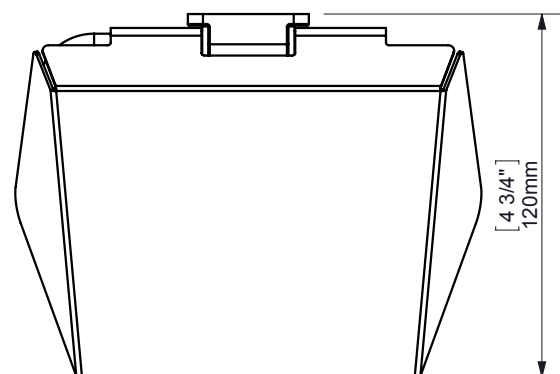

# S8 TOILET ROLL HOLDER / PORTARROLLOS

espec\_365

Peso / Weight / Poids : 0.415Kg

Data / Datos / Données:

Normas / Regulations / Normes: UNE 67100, UNE-EN-ISO 9227:2012, EN-ISO 10289:2001

Imagenes no a escala / Draw not to scale / Echelle non respectée