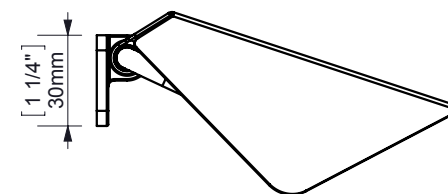

# S8 TOILET ROLL HOLDER / PORTARROLLOS

espec\_365

Peso / Weight / Poids : 0.415Kg

Data / Datos / Données:

Normas / Regulations / Normes: UNE 67100, UNE-EN-ISO 9227:2012, EN-ISO 10289:2001

Imagenes no a escala / Draw not to scale / Echelle non respectée