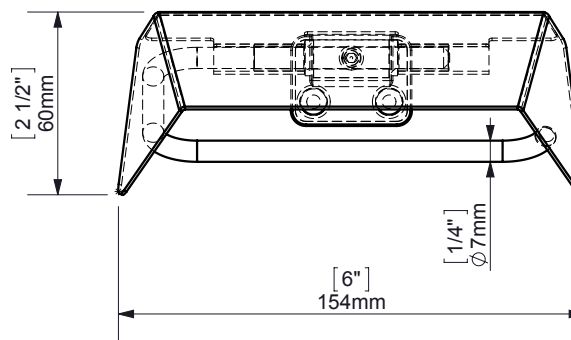

# S8 TOILET ROLL HOLDER / PORTARROLLOS

espec\_365

Peso / Weight / Poids : 0.415Kg

Data / Datos / Données:

Normas / Regulations / Normes: UNE 67100, UNE-EN-ISO 9227:2012, EN-ISO 10289:2001

Imagenes no a escala / Draw not to scale / Echelle non respectée