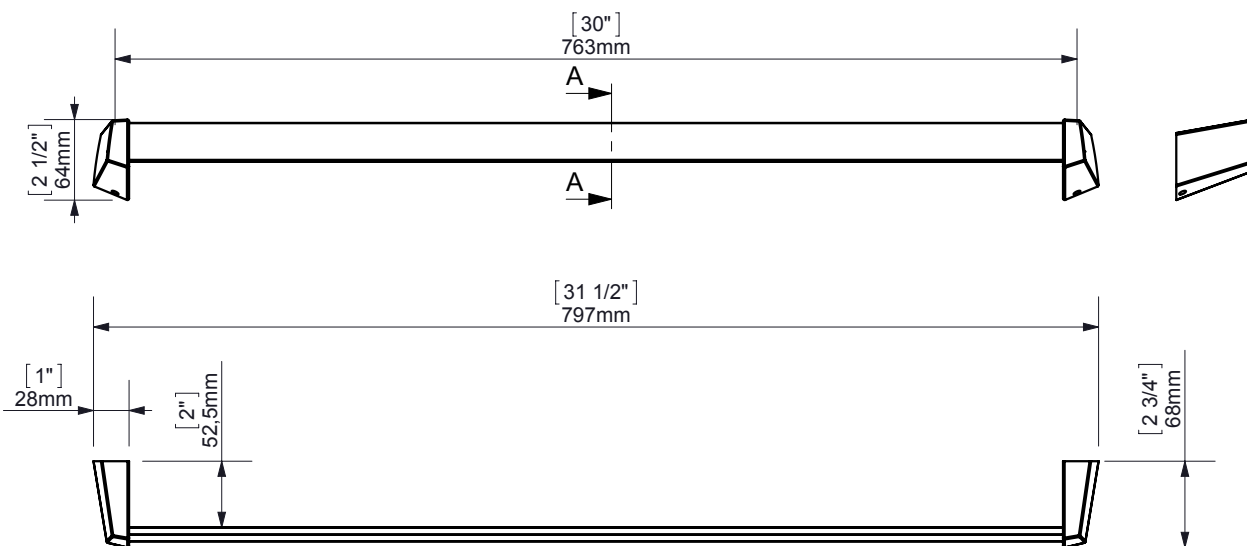

# S8 TOWEL BAR 750 (30") / T.BARRA 750

espec\_362

Imágenes no a escala / Draw not to scale / Echelle non respectée

Peso / Weight / Poids : 0.955Kg

Data / Datos / Données:

Normas / Regulations / Normes: UNE 67100, UNE-EN-ISO 9227:2012, EN-ISO 10289:2001