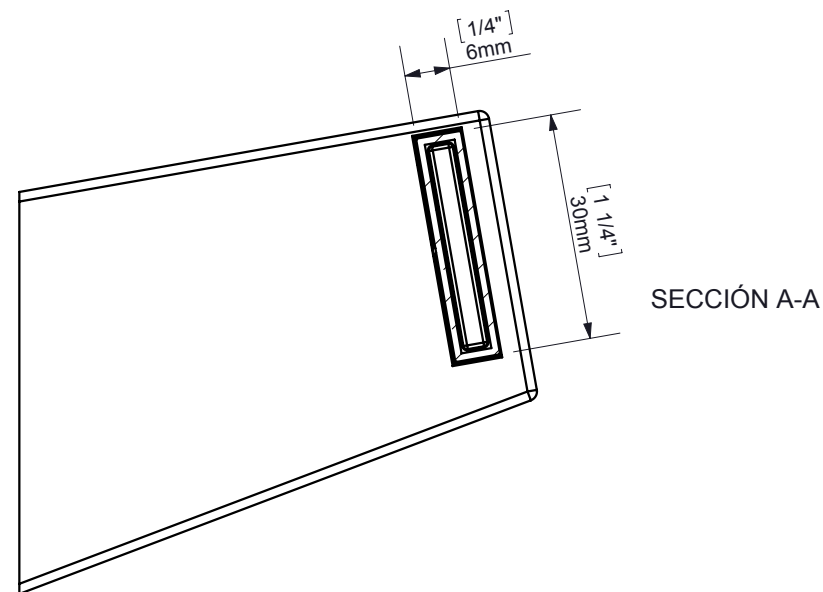

# S8 TOWEL BAR 750 (30") / T.BARRA 750

espec\_362

Imágenes no a escala / Draw not to scale / Echelle non respectée

Peso / Weight / Poids : 0.955Kg

Data / Datos / Données:

Normas / Regulations / Normes: UNE 67100, UNE-EN-ISO 9227:2012, EN-ISO 10289:2001