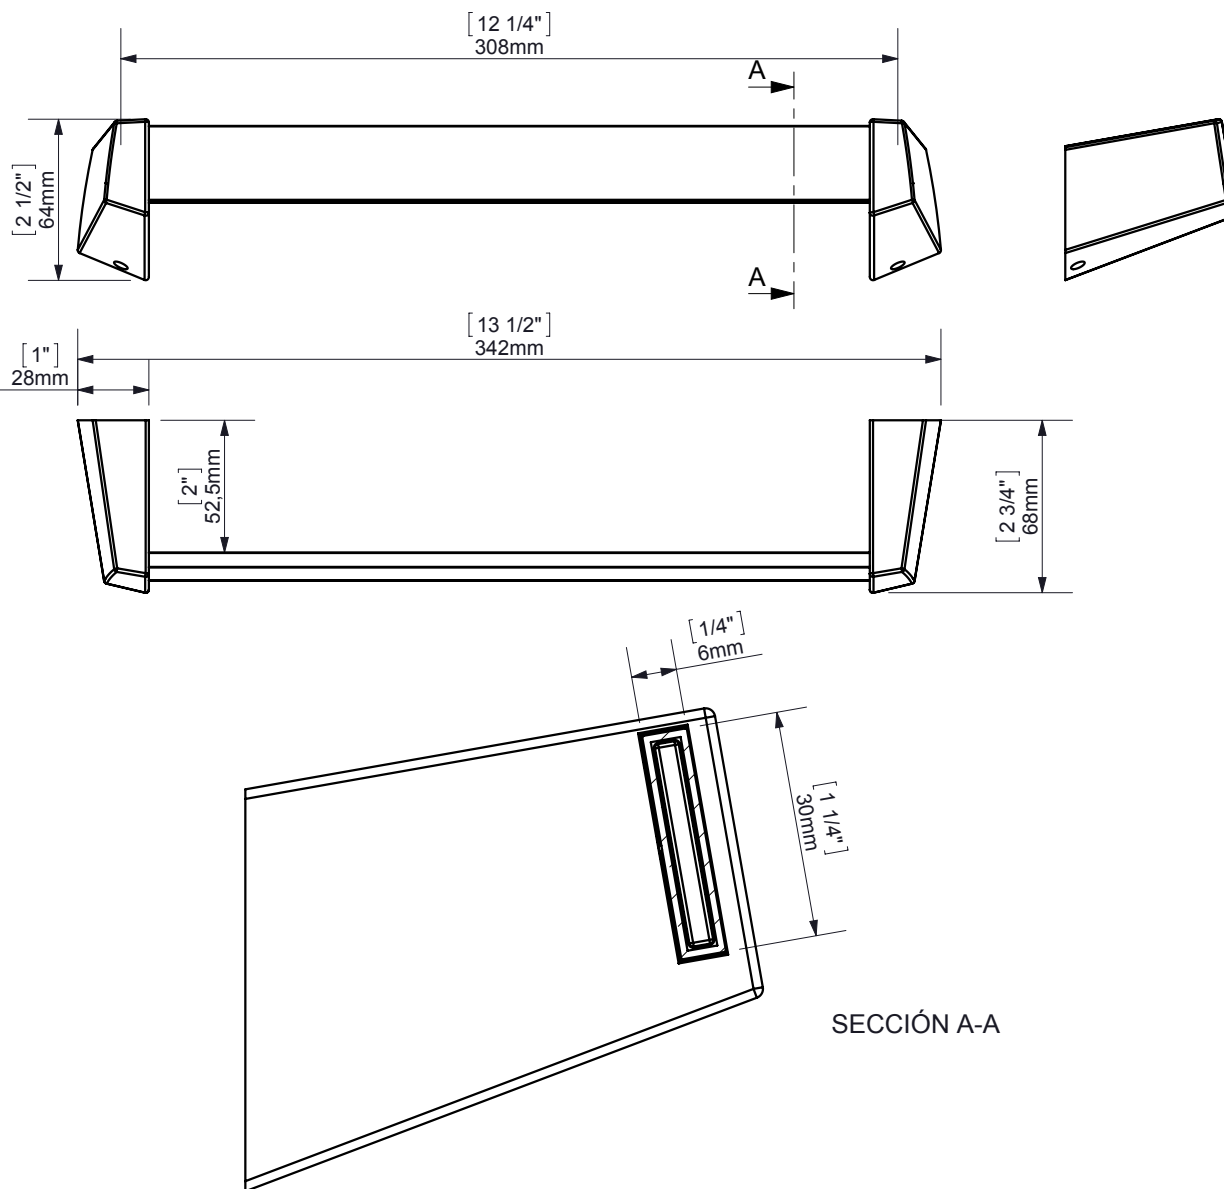

S8 TOWEL BAR 300 (12") / T.BARRA 300

espec_360

Peso / Weight / Poids : 0.595Kg

Data / Datos / Données:

Normas / Regulations / Normes: UNE 67100, UNE-EN-ISO 9227:2012, EN-ISO 10289:2001

Imágenes no a escala / Draw not to scale / Echelle non respectée