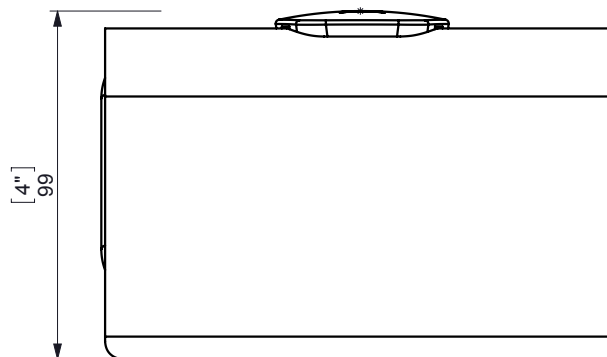

S6 TOILET ROLL HOLDER / PORTARROLLOS

FIJACION PARED WALL FIXATION

espec_353

Peso / Weight / Poids : 0.46Kg

Data / Datos / Donées:

Normas / Regulations / Normes: UNE 67100, UNE-EN-ISO 9227:2012, EN-ISO 10289:2001