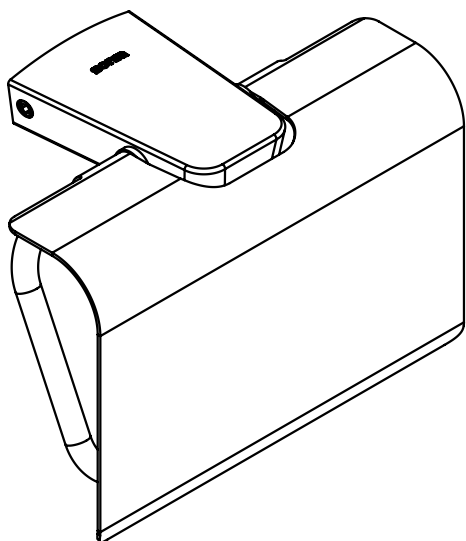

S6 TOILET ROLL HOLDER / PORTARROLLOS

FIJACION PARED WALL FIXATION

espec_353

Peso / Weight / Poids : 0.46Kg

Data / Datos / Donées:

Normas / Regulations / Normes: UNE 67100, UNE-EN-ISO 9227:2012, EN-ISO 10289:2001