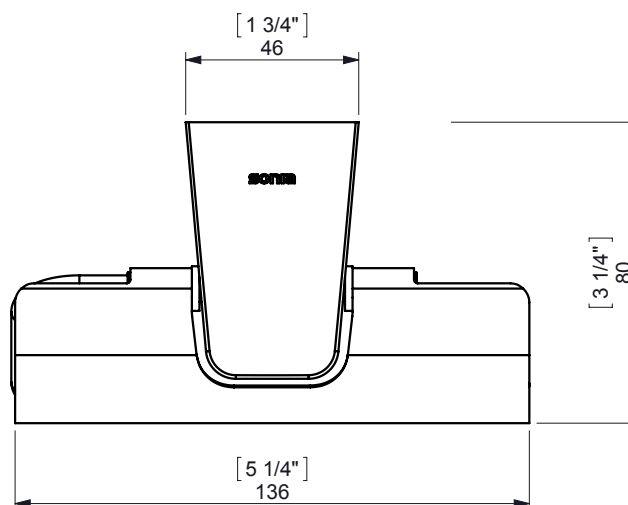

S6 TOILET ROLL HOLDER / PORTARROLLOS

FIJACION PARED WALL FIXATION

espec_353

Peso / Weight / Poids : 0.46Kg

Data / Datos / Donées:

Normas / Regulations / Normes: UNE 67100, UNE-EN-ISO 9227:2012, EN-ISO 10289:2001