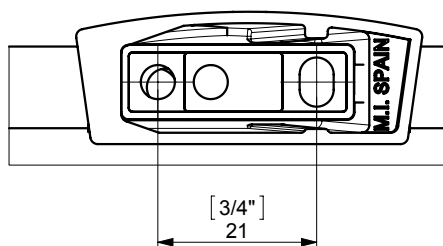

S6 TOILET ROLL HOLDER / PORTARROLLOS

FIJACION PARED WALL FIXATION

espec_353

Peso / Weight / Poids : 0.46Kg

Data / Datos / Donées:

Normas / Regulations / Normes: UNE 67100, UNE-EN-ISO 9227:2012, EN-ISO 10289:2001

Imágenes no a escala / Draw not to scale / Echelle non respectée

Sonia S.A se reserva el derecho de realizar cualquier cambio sin previo aviso
Sonia S.A has the right to make changes without notice
Sonia S.A se réserve le droit de procéder à tout changement sans notification préalable