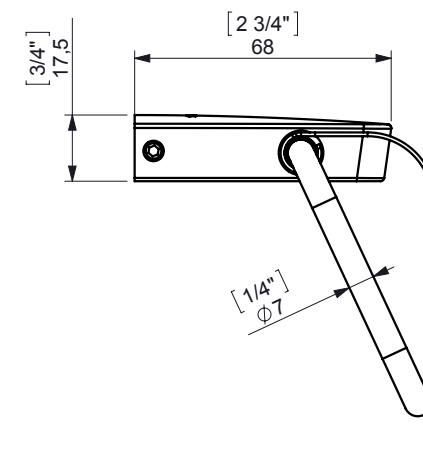

S6 TOILET ROLL HOLDER / PORTARROLLOS

FIJACION PARED WALL FIXATION

espec_353

Peso / Weight / Poids : 0.46Kg

Data / Datos / Donées:

Normas / Regulations / Normes: UNE 67100, UNE-EN-ISO 9227:2012, EN-ISO 10289:2001

Imágenes no a escala / Draw not to scale / Echelle non respectée

Sonia S.A se reserva el derecho de realizar cualquier cambio sin previo aviso
Sonia S.A has the right to make changes without notice
Sonia S.A se réserve le droit de procéder à tout changement sans notification préalable