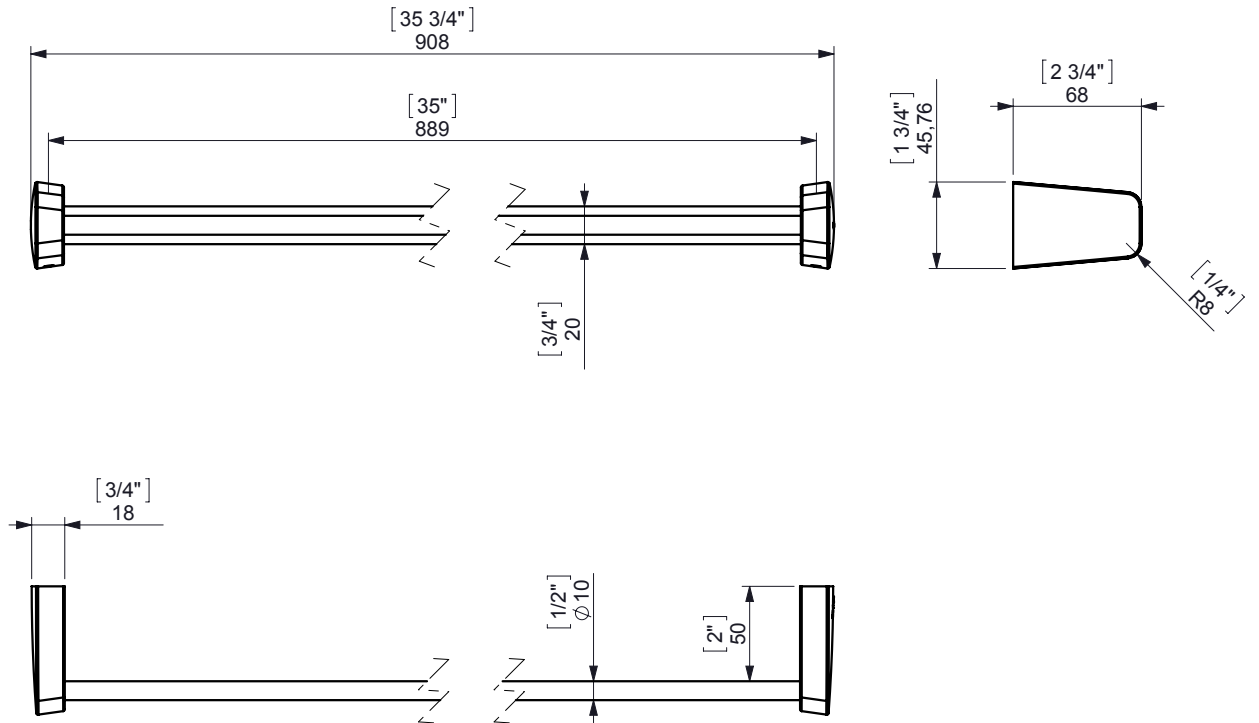

S6 TOWEL BAR 900 (35") / T. BARRA 900

FIJACION PARED
WALL FIXATION

espec_349

Peso / Weight / Poids : 1,065Kg

Data / Datos / Donées:

Normas / Regulations / Normes: UNE 67100, **UNE EN 3497**, **UNE EN ISO 1456**, **UNE EN ISO 9227**, **UNE EN ISO 4541**, **UNE EN ISO 2819**, UNE-EN ISO 4541