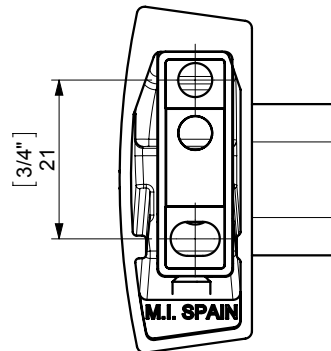

S6 TOWEL BAR 900 (35") / T. BARRA 900

FIJACION PARED
WALL FIXATION

espec_349

Peso / Weight / Poids : 1,065Kg

Data / Datos / Donées:

Normas / Regulations / Normes: UNE 67100, **UNE EN 3497**, **UNE EN ISO 1456**, **UNE EN ISO 9227**, **UNE EN ISO 4541**, **UNE EN ISO 2819**, UNE-EN ISO 4541