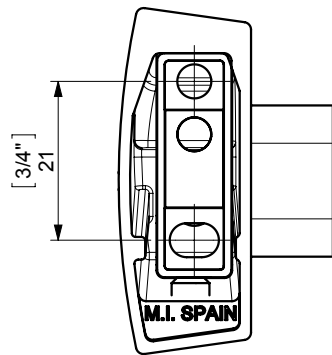

S6 TOWEL BAR 750 (30") / T. BARRA 750

FIJACION PARED
WALL FIXATION

espec_348

Peso / Weight / Poids : 0.885Kg

Data / Datos / Données:

Normas / Regulations / Normes: UNE 67100, UNE EN 3497, UNE EN ISO 1456, UNE EN ISO 9227, UNE EN ISO 4541, UNE EN ISO 2819, UNE-EN ISO 4541