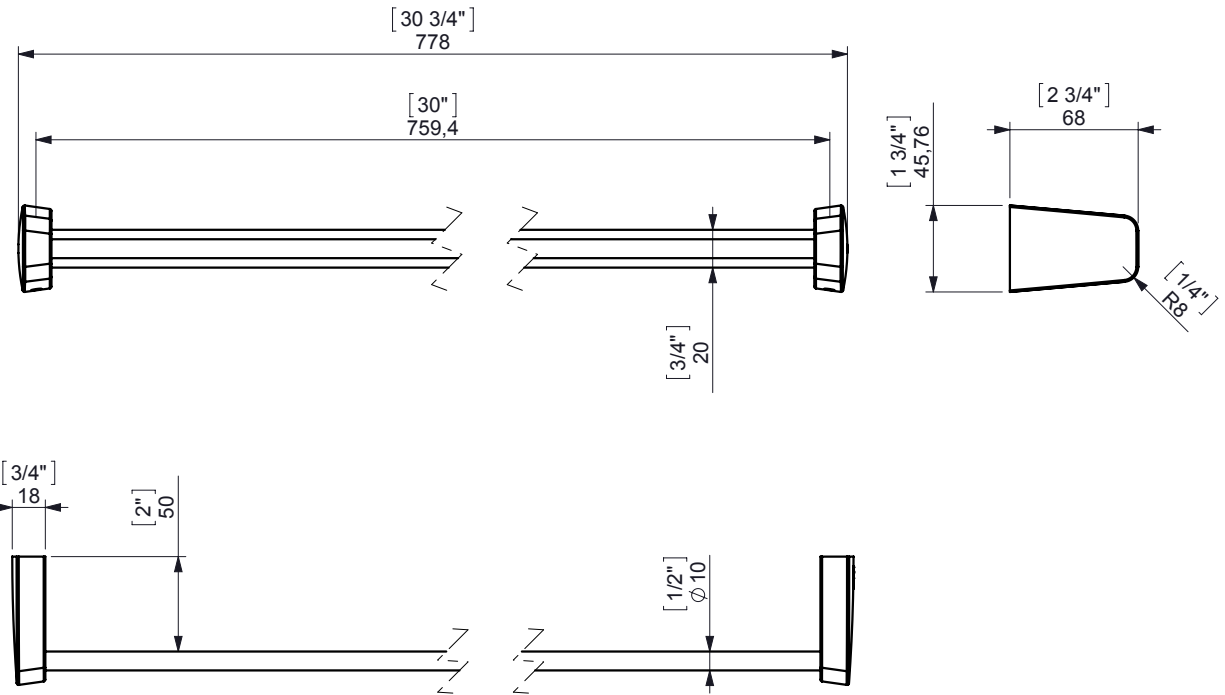

S6 TOWEL BAR 750 (30") / T. BARRA 750

FIJACION PARED
WALL FIXATION

espec_348

Peso / Weight / Poids : 0.885Kg

Data / Datos / Données:

Normas / Regulations / Normes: UNE 67100, UNE EN 3497, UNE EN ISO 1456, UNE EN ISO 9227, UNE EN ISO 4541, UNE EN ISO 2819, UNE-EN ISO 4541