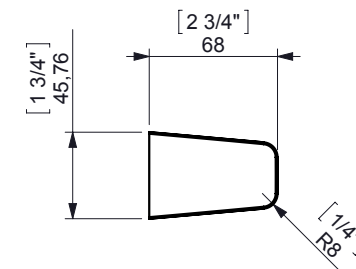

S6 TOWEL BAR 500 (18") / T. BARRA 500

FIJACION PARED
WALL FIXATION

espec_347

Imagenes no a escala / Draw not to scale / Echelle non respectée

Peso / Weight / Poids : 0.61Kg

Data / Datos / Données:

Normas / Regulations / Normes: UNE 67100, UNE-EN-ISO 9227:2012, EN-ISO 10289:2001