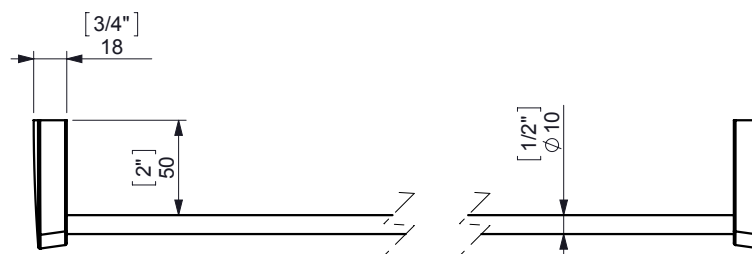

S6 TOWEL BAR 500 (18") / T. BARRA 500

FIJACION PARED
WALL FIXATION

espec_347

Imagenes no a escala / Draw not to scale / Echelle non respectée

Peso / Weight / Poids : 0.61Kg

Data / Datos / Données:

Normas / Regulations / Normes: UNE 67100, UNE-EN-ISO 9227:2012, EN-ISO 10289:2001