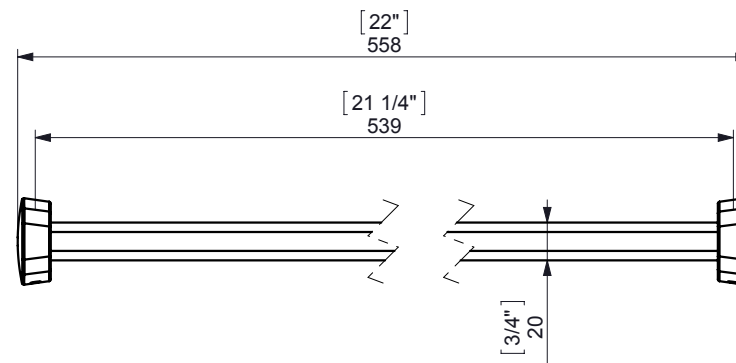

S6 TOWEL BAR 500 (18") / T. BARRA 500

FIJACION PARED
WALL FIXATION

espec_347

Imagenes no a escala / Draw not to scale / Echelle non respectée

Peso / Weight / Poids : 0.61Kg

Data / Datos / Données:

Normas / Regulations / Normes: UNE 67100, UNE-EN-ISO 9227:2012, EN-ISO 10289:2001