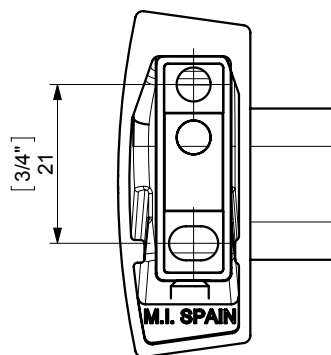

S6 TOWEL BAR 500 (18") / T. BARRA 500

FIJACION PARED
WALL FIXATION

espec_347

Imagenes no a escala / Draw not to scale / Echelle non respectée

Peso / Weight / Poids : 0.61Kg

Data / Datos / Données:

Normas / Regulations / Normes: UNE 67100, UNE-EN-ISO 9227:2012, EN-ISO 10289:2001