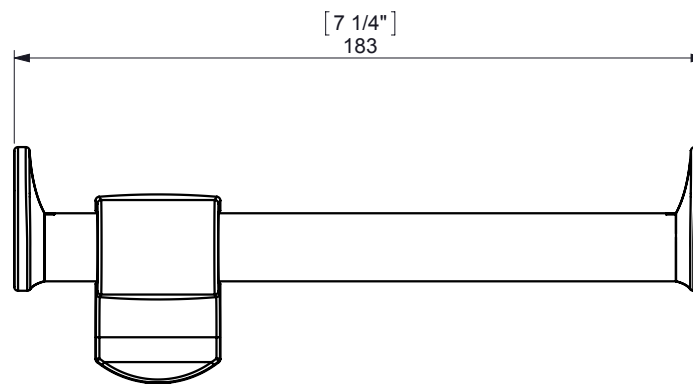

S1 SUIT OPEN ROLL HOLDER RIGHT-LEFT / PORTARROLLOS RESERVA DCHA-IZDA.

espec_345

Imágenes no a escala / Draw not to scale / Echelle non respectée

Peso / Weight / Poids : 0,46 Kg.

Data / Datos / Données:

Normas / Regulations / Normes: UNE 67100, **UNE EN 3497**, **UNE EN ISO 1456**, **UNE EN ISO 9227**, **UNE EN ISO 4541**, **UNE EN ISO 2819**, UNE-EN ISO 4541