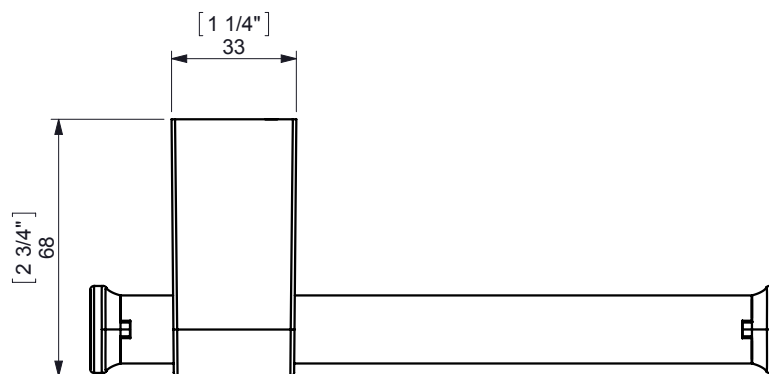

S1 SUIT OPEN ROLL HOLDER RIGHT-LEFT / PORTARROLLOS RESERVA DCHA-IZDA.

espec_345

Imágenes no a escala / Draw not to scale / Echelle non respectée

Peso / Weight / Poids : 0,46 Kg.

Data / Datos / Données:

Normas / Regulations / Normes: UNE 67100, **UNE EN 3497**, **UNE EN ISO 1456**, **UNE EN ISO 9227**, **UNE EN ISO 4541**, **UNE EN ISO 2819**, UNE-EN ISO 4541