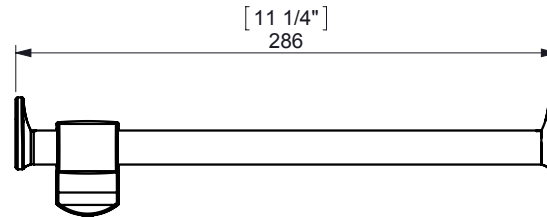

# S1 SUIT OPEN ROLL HOLDER RIGHT-LEFT / PORTARROLLOS RESERVA DCHA-IZDA.

espec\_344

Imágenes no a escala / Draw not to scale / Echelle non respectée

Peso / Weight / Poids :

Data / Datos / Données:

Normas / Regulations / Normes: UNE 67100, **UNE EN 3497**, **UNE EN ISO 1456**, **UNE EN ISO 9227**, **UNE EN ISO 4541**, **UNE EN ISO 2819**, UNE-EN ISO 4541