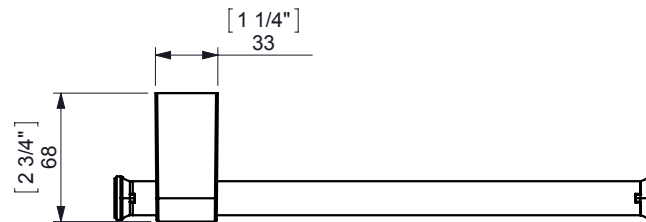

# S1 SUIT OPEN ROLL HOLDER RIGHT-LEFT / PORTARROLLOS RESERVA DCHA-IZDA.

espec\_344

Imágenes no a escala / Draw not to scale / Echelle non respectée

Peso / Weight / Poids :

Data / Datos / Données:

Normas / Regulations / Normes: UNE 67100, **UNE EN 3497**, **UNE EN ISO 1456**, **UNE EN ISO 9227**, **UNE EN ISO 4541**, **UNE EN ISO 2819**, UNE-EN ISO 4541