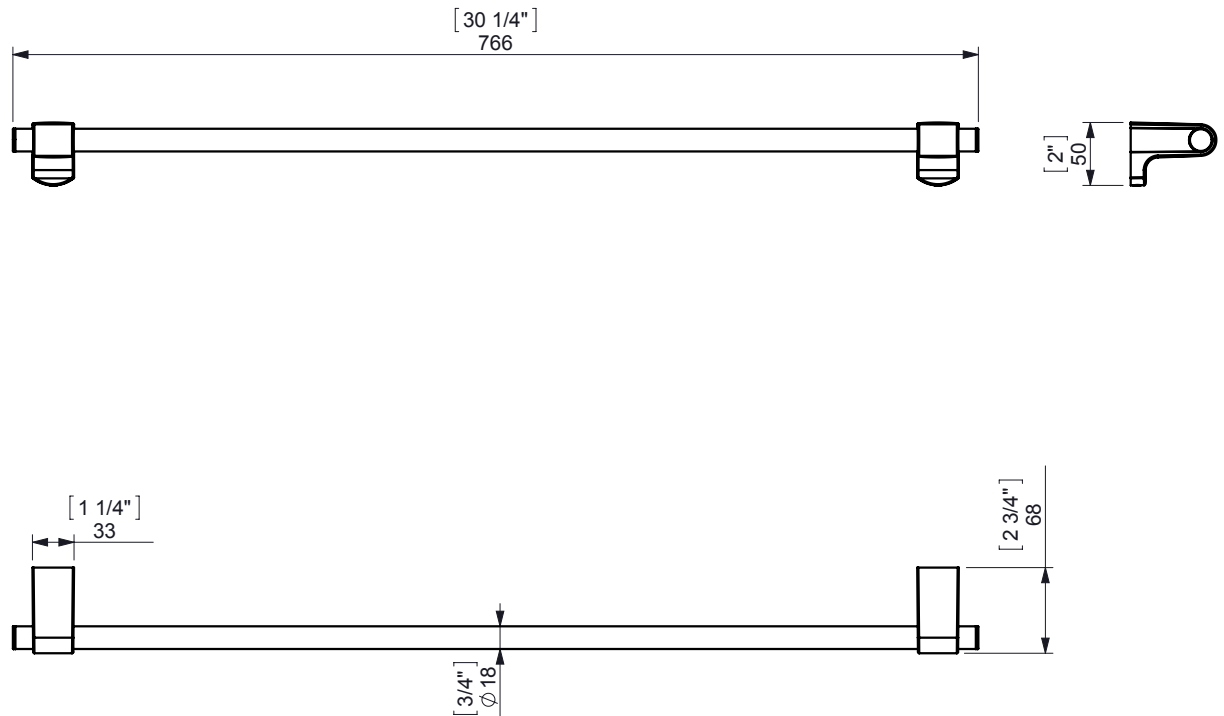

S1 SUIT TOWEL BAR 750 (30") / T.BARRA 750

espec_343

Imágenes no a escala / Draw not to scale / Echelle non respectée

Peso / Weight / Poids :

Data / Datos / Données:

Normas / Regulations / Normes: UNE 67100, **UNE EN 3497**, **UNE EN ISO 1456**, **UNE EN ISO 9227**, **UNE EN ISO 4541**, **UNE EN ISO 2819**, UNE-EN ISO 4541