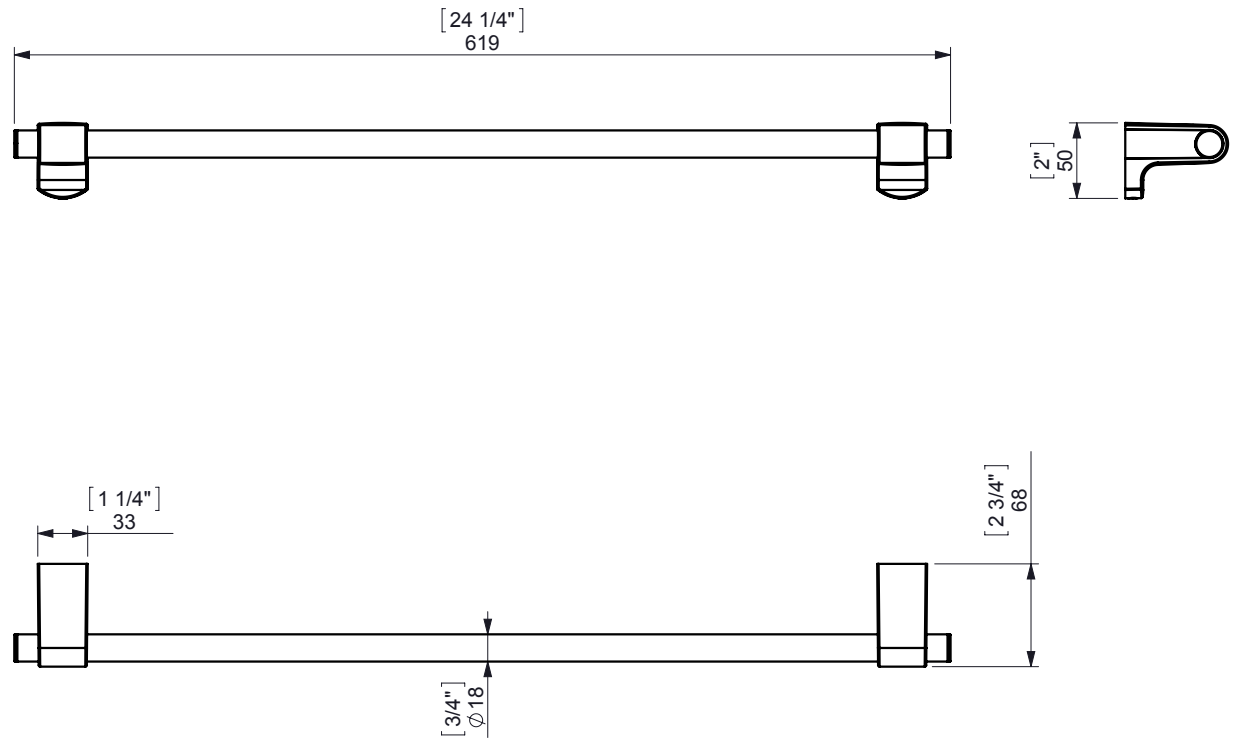

S1 SUIT TOWEL BAR 600 (24") / T.BARRA 600

espec_342

Imágenes no a escala / Draw not to scale / Echelle non respectée

Peso / Weight / Poids :

Data / Datos / Données:

Normas / Regulations / Normes: UNE 67100, **UNE EN 3497**, **UNE EN ISO 1456**, **UNE EN ISO 9227**, **UNE EN ISO 4541**, **UNE EN ISO 2819**, UNE-EN ISO 4541