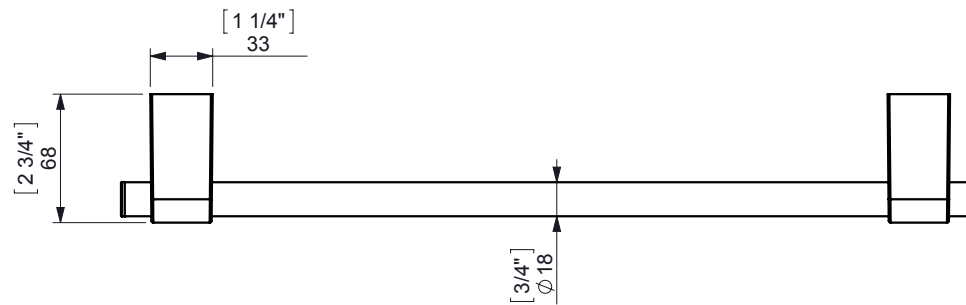

# S1 SUIT TOWEL BAR 500(18") / T.BARRA 500

espec\_341

Imagenes no a escala / Draw not to scale / Echelle non respectée

Peso / Weight / Poids :

Data / Datos / Données:

Normas / Regulations / Normes: UNE 67100, **UNE EN 3497**, **UNE EN ISO 1456**, **UNE EN ISO 9227**, **UNE EN ISO 4541**, **UNE EN ISO 2819**, UNE-EN ISO 4541