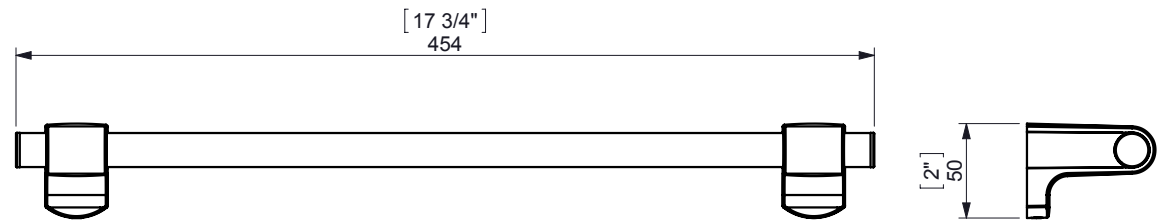

# S1 SUIT TOWEL BAR 500(18") / T.BARRA 500

espec\_341

Imagenes no a escala / Draw not to scale / Echelle non respectée

Peso / Weight / Poids :

Data / Datos / Données:

Normas / Regulations / Normes: UNE 67100, **UNE EN 3497**, **UNE EN ISO 1456**, **UNE EN ISO 9227**, **UNE EN ISO 4541**, **UNE EN ISO 2819**, UNE-EN ISO 4541