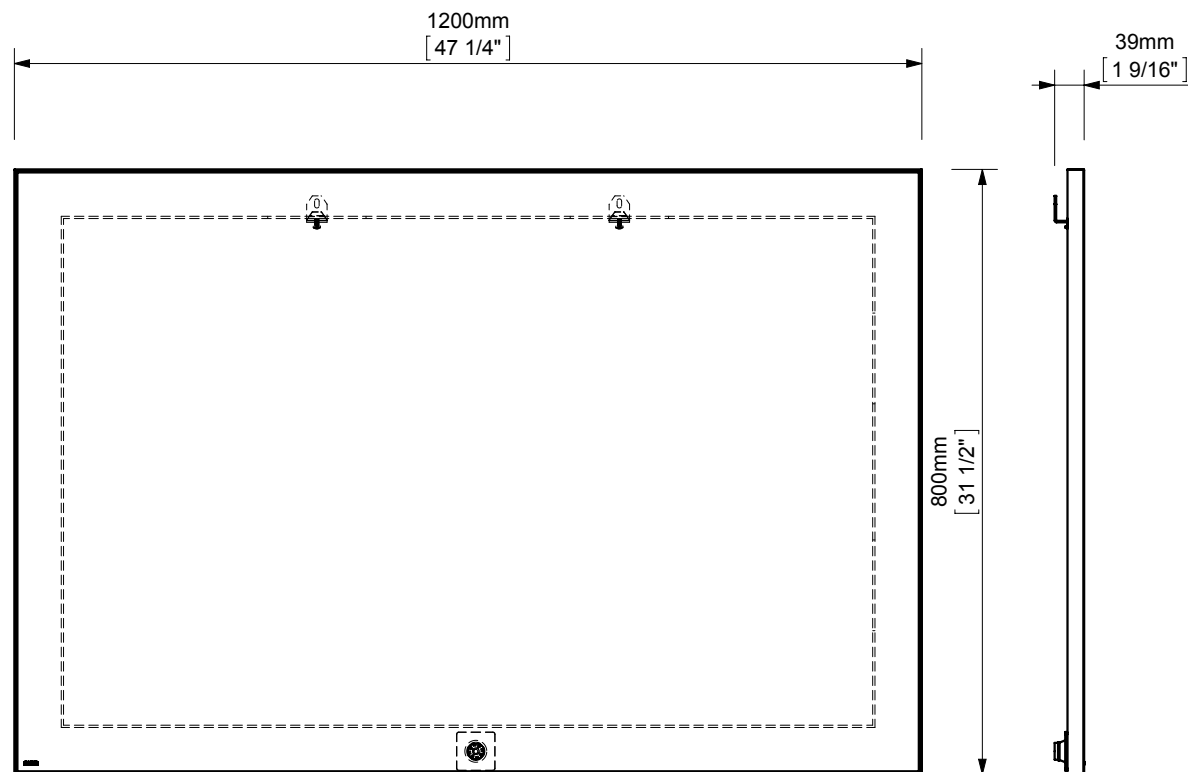

# ALUGLASS MIRROR 120x80 / ESPEJO 120x80

espec\_340

Imágenes no a escala / Draw not to scale / Echelle non respectée

Peso / Weight / Poids: 12.5Kg

Acabados / Finish / Finitions: Según tarifa vigente / As per valid pricelist / Selon le tarif en vigueur