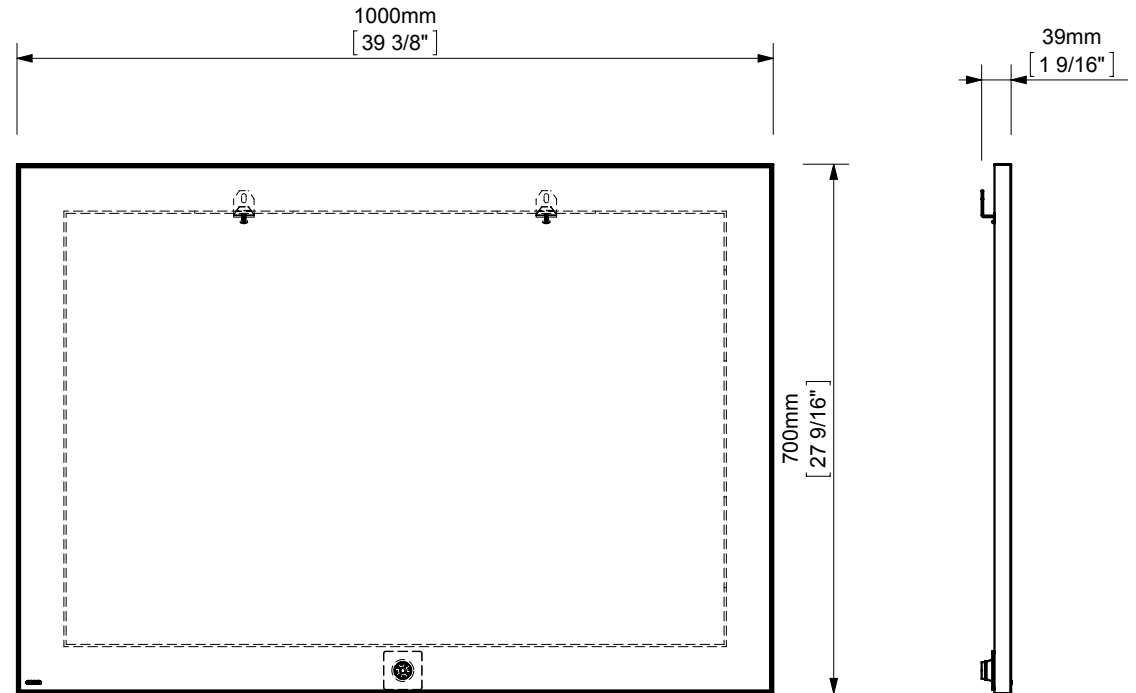

ALUGLASS

MIRROR 100x70 / ESPEJO 100x70

espec_339

Imágenes no a escala / Draw not to scale / Echelle non respectée

Peso / Weight / Poids: 9.5Kg

Acabados / Finish / Finitions: Según tarifa vigente / As per valid pricelist / Selon le tarif en vigueur