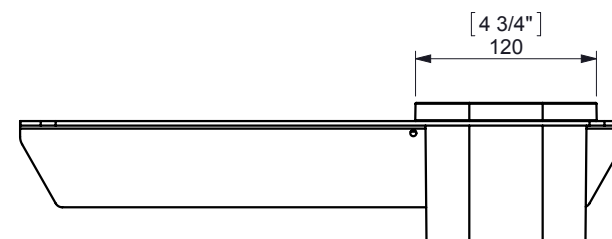

CODE TOWEL BAR 400 + TUMBLER/ T.BARRA 400 + VASO

espec_319

Imágenes no a escala / Draw not to scale / Echelle non respectée

Peso / Weight / Poids : 0,65Kg

Data / Datos / Données:

Normas / Regulations / Normes: UNE 67100, **UNE EN 3497**, **UNE EN ISO 1456**, **UNE EN ISO 9227**, **UNE EN ISO 4541**, **UNE EN ISO 2819**, UNE-EN ISO 4541