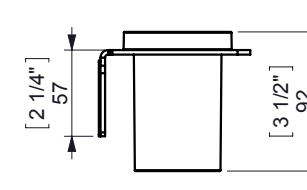

CODE TOWEL BAR 400 + TUMBLER/ T.BARRA 400 + VASO

espec_319

Imágenes no a escala / Draw not to scale / Echelle non respectée

Peso / Weight / Poids : 0,65Kg

Data / Datos / Données:

Normas / Regulations / Normes: UNE 67100, **UNE EN 3497**, **UNE EN ISO 1456**, **UNE EN ISO 9227**, **UNE EN ISO 4541**, **UNE EN ISO 2819**, UNE-EN ISO 4541