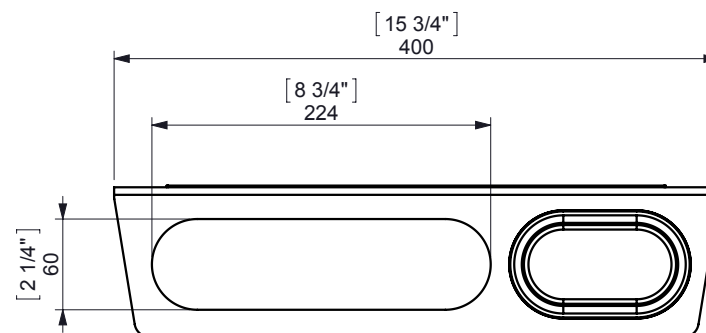

CODE TOWEL BAR 400 + TUMBLER/ T.BARRA 400 + VASO

espec_319

Imágenes no a escala / Draw not to scale / Echelle non respectée

Peso / Weight / Poids : 0,65Kg

Data / Datos / Données:

Normas / Regulations / Normes: UNE 67100, **UNE EN 3497**, **UNE EN ISO 1456**, **UNE EN ISO 9227**, **UNE EN ISO 4541**, **UNE EN ISO 2819**, UNE-EN ISO 4541