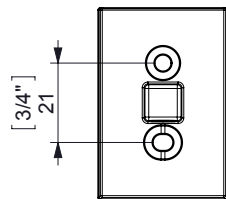

S4 ROBE HOOK / PERCHA

WALL FIXATION
FIJACIÓN A PARED

espec_304

Imágenes no a escala / Draw not to scale / Echelle non respectée

Peso / Weight / Poids : 0,185 Kg.

Data / Datos / Données:

Normas / Regulations / Normes: UNE 67100, **UNE EN 3497**, **UNE EN ISO 1456**, **UNE EN ISO 9227**, **UNE EN ISO 4541**, **UNE EN ISO 2819**, UNE-EN ISO 4541