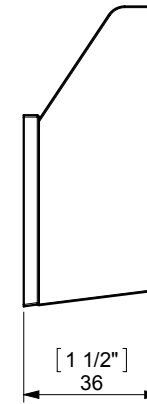

S4 ROBE HOOK / PERCHA

WALL FIXATION
FIJACIÓN A PARED

espec_304

Imágenes no a escala / Draw not to scale / Echelle non respectée

Peso / Weight / Poids : 0,185 Kg.

Data / Datos / Données:

Normas / Regulations / Normes: UNE 67100, **UNE EN 3497**, **UNE EN ISO 1456**, **UNE EN ISO 9227**, **UNE EN ISO 4541**, **UNE EN ISO 2819**, UNE-EN ISO 4541