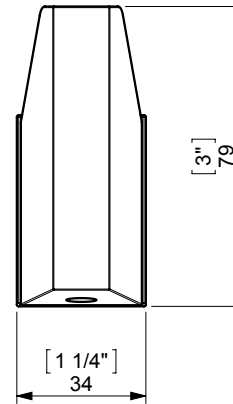

S4 ROBE HOOK / PERCHA

WALL FIXATION
FIJACIÓN A PARED

espec_304

Imágenes no a escala / Draw not to scale / Echelle non respectée

Peso / Weight / Poids : 0,185 Kg.

Data / Datos / Données:

Normas / Regulations / Normes: UNE 67100, **UNE EN 3497**, **UNE EN ISO 1456**, **UNE EN ISO 9227**, **UNE EN ISO 4541**, **UNE EN ISO 2819**, UNE-EN ISO 4541