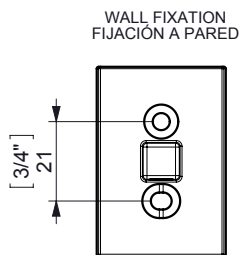

# S4 DOUBLE TOILET ROLL HOLDER / PORTARROLLOS DOBLE

espec\_303

Peso / Weight / Poids : 0,495 Kg.

Data / Datos / Données:

Normas / Regulations / Normes: UNE 67100, **UNE EN 3497**, **UNE EN ISO 1456**, **UNE EN ISO 9227**, **UNE EN ISO 4541**, **UNE EN ISO 2819**, UNE-EN ISO 4541