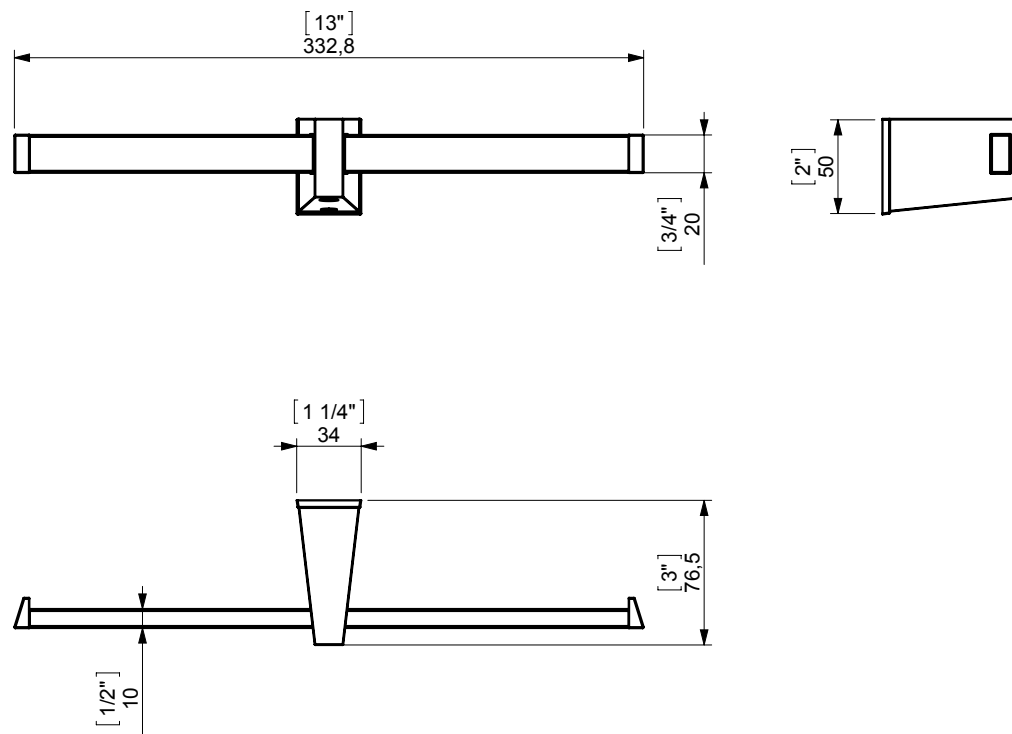

# S4 DOUBLE TOILET ROLL HOLDER / PORTARROLLOS DOBLE

espec\_303

Peso / Weight / Poids : 0,495 Kg.

Data / Datos / Données:

Normas / Regulations / Normes: UNE 67100, **UNE EN 3497**, **UNE EN ISO 1456**, **UNE EN ISO 9227**, **UNE EN ISO 4541**, **UNE EN ISO 2819**, UNE-EN ISO 4541