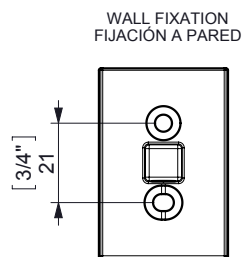

S4 TOWEL BAR 900mm. / TOALLERO BARRA 900mm.

espec_300

Imágenes no a escala / Draw not to scale / Echelle non respectée

Peso / Weight / Poids : 1,150 Kg.

Data / Datos / Données:

Normas / Regulations / Normes: UNE 67100, **UNE EN 3497**, **UNE EN ISO 1456**, **UNE EN ISO 9227**, **UNE EN ISO 4541**, **UNE EN ISO 2819**, UNE-EN ISO 4541