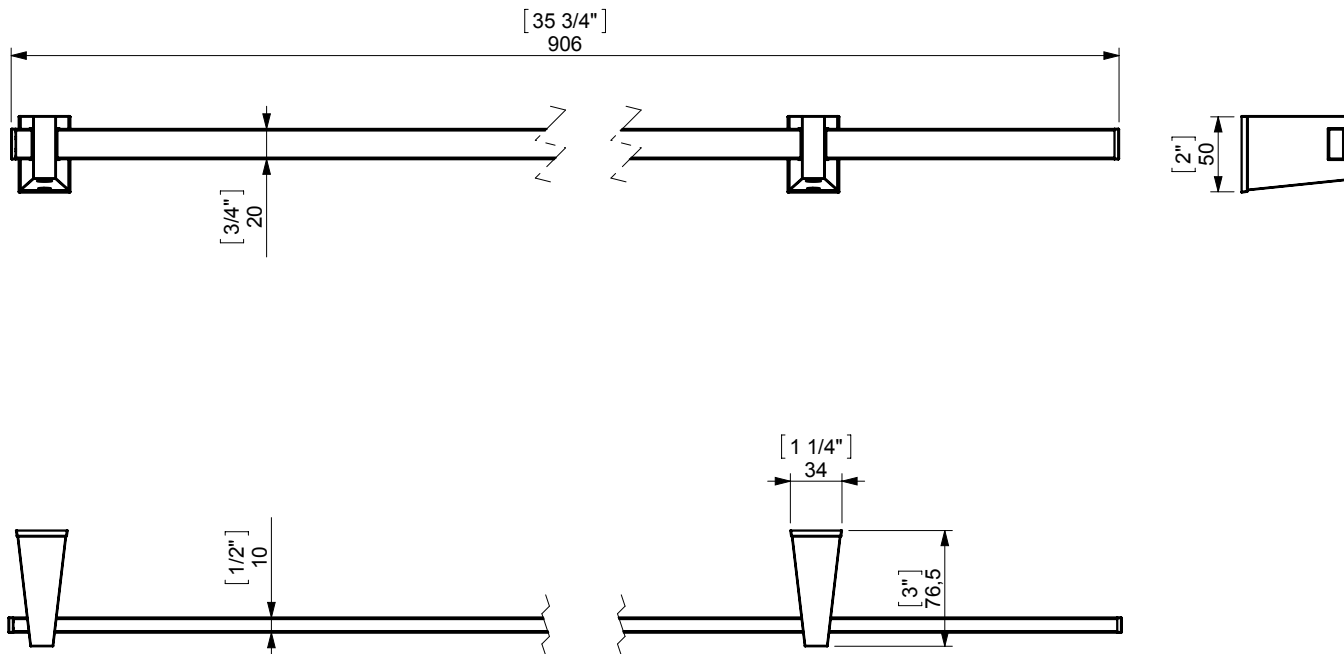

S4 TOWEL BAR 900mm. / TOALLERO BARRA 900mm.

espec_300

Imágenes no a escala / Draw not to scale / Echelle non respectée

Peso / Weight / Poids : 1,150 Kg.

Data / Datos / Données:

Normas / Regulations / Normes: UNE 67100, **UNE EN 3497**, **UNE EN ISO 1456**, **UNE EN ISO 9227**, **UNE EN ISO 4541**, **UNE EN ISO 2819**, UNE-EN ISO 4541