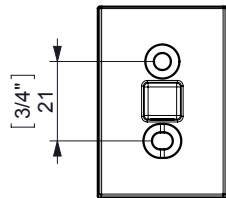

S4 TOWEL BAR 750mm. / TOALLERO BARRA 750mm.

WALL FIXATION
FIJACIÓN A PARED

espec_299

Peso / Weight / Poids : 0,955 Kg.

Data / Datos / Donées:

Normas / Regulations / Normes: UNE 67100, **UNE EN 3497**, **UNE EN ISO 1456**, **UNE EN ISO 9227**, **UNE EN ISO 4541**, **UNE EN ISO 2819**, UNE-EN ISO 4541