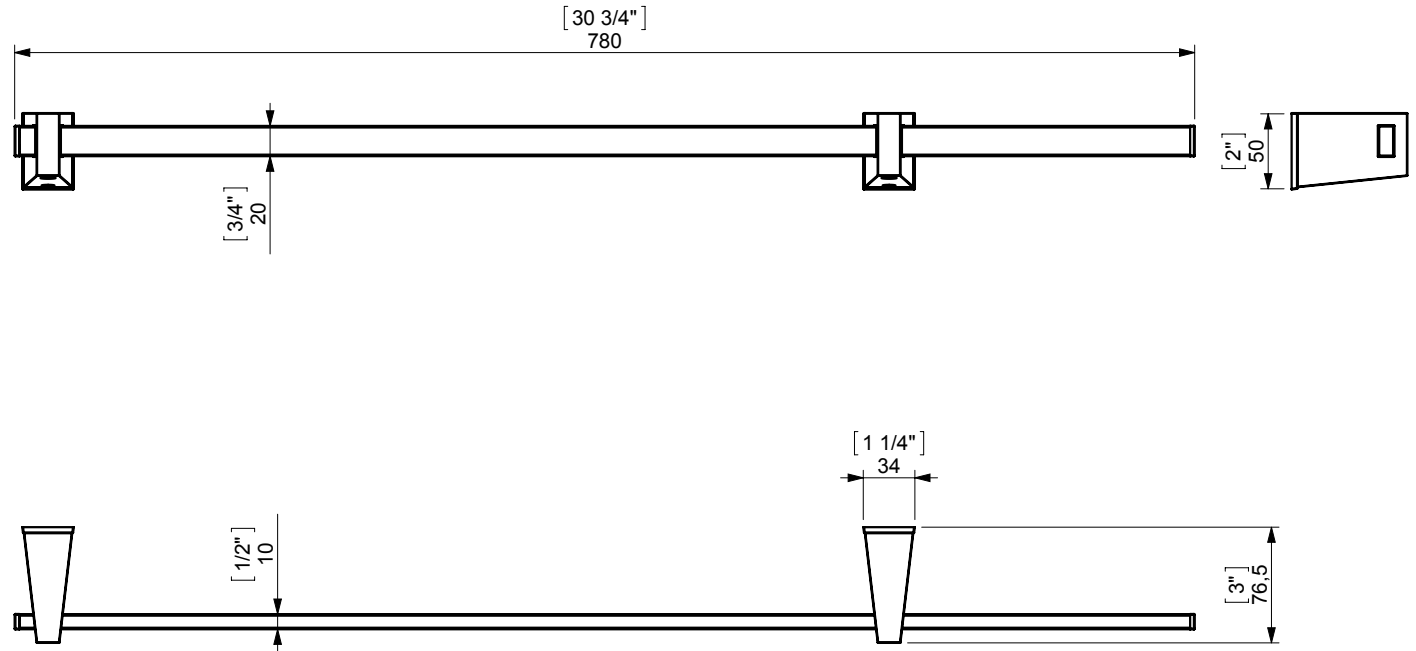

S4 TOWEL BAR 750mm. / TOALLERO BARRA 750mm.

WALL FIXATION
FIJACIÓN A PARED

espec_299

Peso / Weight / Poids : 0,955 Kg.

Data / Datos / Donées:

Normas / Regulations / Normes: UNE 67100, **UNE EN 3497**, **UNE EN ISO 1456**, **UNE EN ISO 9227**, **UNE EN ISO 4541**, **UNE EN ISO 2819**, UNE-EN ISO 4541