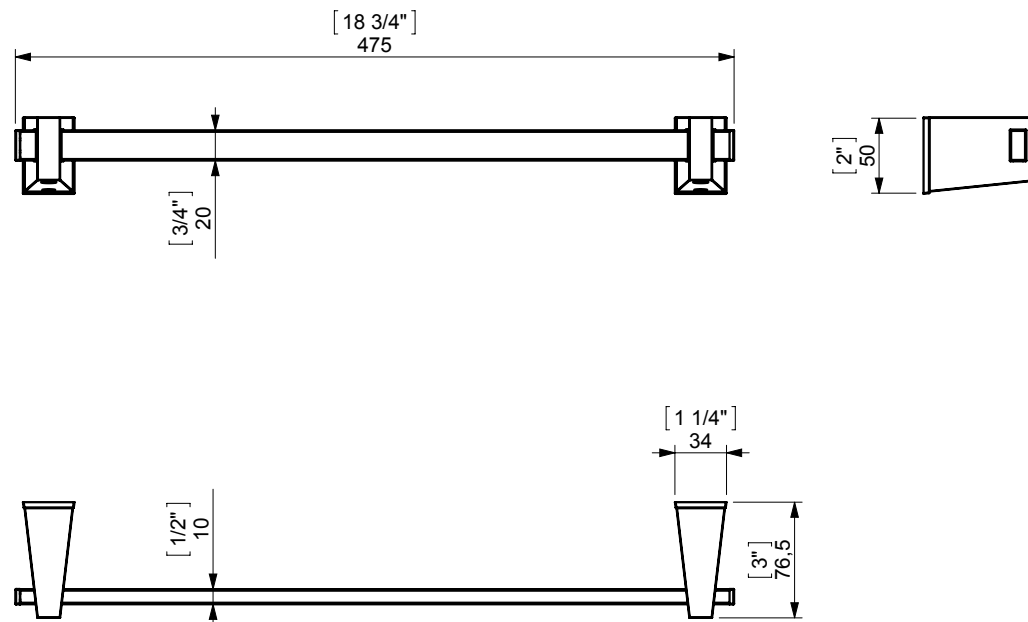

S4 TOWEL BAR 500mm. / TOALLERO BARRA 500mm.

WALL FIXATION
FIJACIÓN A PARED

espec_297

Imágenes no a escala / Draw not to scale / Echelle non respectée

Peso / Weight / Poids : 0,765 Kg.

Data / Datos / Données: