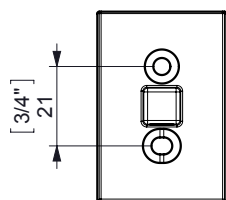

S4 TOWEL BAR 500mm. / TOALLERO BARRA 500mm.

WALL FIXATION
FIJACIÓN A PARED

espec_297

Imágenes no a escala / Draw not to scale / Echelle non respectée

Peso / Weight / Poids : 0,765 Kg.

Data / Datos / Données: