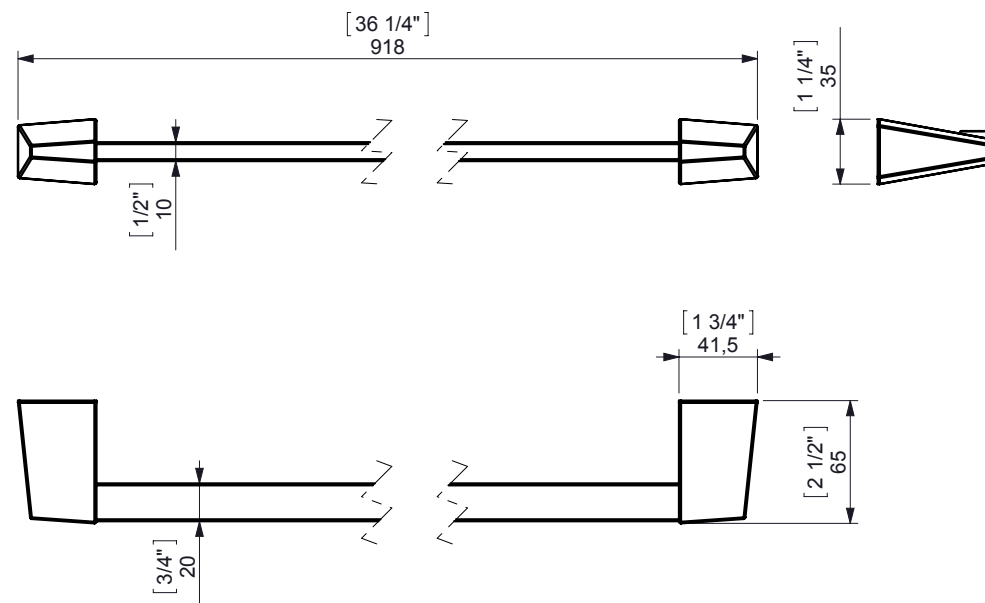

S2 Towel Bar 900mm (35") / Toallero Barra 900mm

WALL FIXATION
FIJACIÓN PARED

espec_288

Imágenes no a escala / Draw not to scale / Echelle non respectée

Peso / Weight / Poids :1Kg

Data / Datos / Données:

Normas / Regulations / Normes: **UNE 67100, UNE EN 3497, UNE EN ISO 1456, UNE EN ISO 9227, UNE EN ISO 4541, UNE EN ISO 2819**