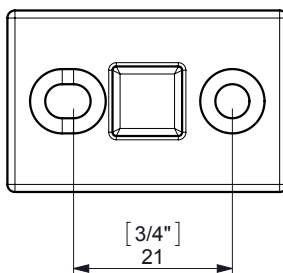

S2 Towel Bar 900mm (35") / Toallero Barra 900mm

WALL FIXATION
FIJACIÓN PARED

espec_288

Imágenes no a escala / Draw not to scale / Echelle non respectée

Peso / Weight / Poids :1Kg

Data / Datos / Données:

Normas / Regulations / Normes: **UNE 67100, UNE EN 3497, UNE EN ISO 1456, UNE EN ISO 9227, UNE EN ISO 4541, UNE EN ISO 2819**