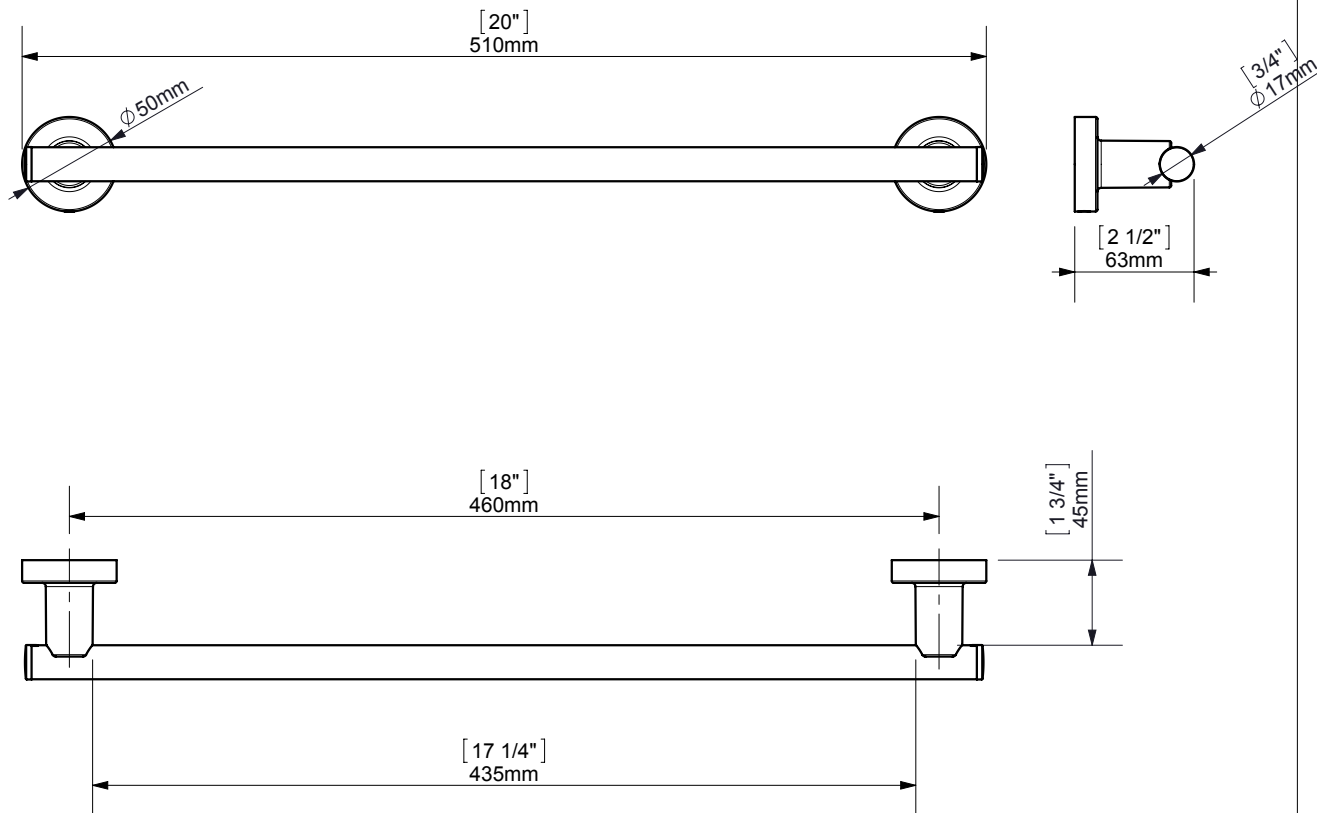

FIJACION PARED
WALL FIXATION

espec_282

Peso / Weight / Poids : 0,570 Kg.

Data / Datos / Données:

Normas / Regulations / Normes: UNE 67100, UNE-EN-ISO 9227:2012, EN-ISO 10289:2001

Imagenes no a escala / Draw not to scale / Echelle non respectée