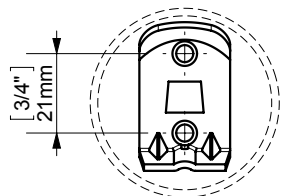

FIJACION PARED
WALL FIXATION

espec_282

Peso / Weight / Poids : 0,570 Kg.

Data / Datos / Données:

Normas / Regulations / Normes: UNE 67100, UNE-EN-ISO 9227:2012, EN-ISO 10289:2001

Imagenes no a escala / Draw not to scale / Echelle non respectée