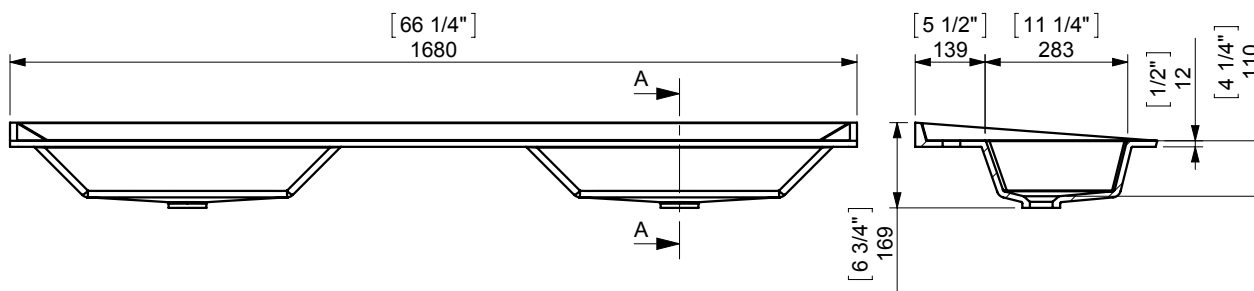

# RX3 BASIN 170 (67") / ENCIMERA 170

espec\_273

Peso / Weight / Poids :

Data / Datos / Données: desagüe 1 1/4" + rebosadero 1 1/4" drain + overflow bonde 1 1/4" trop-plein

Normas / Regulations / Normes: UNE-EN 14688, UNE-EN 32