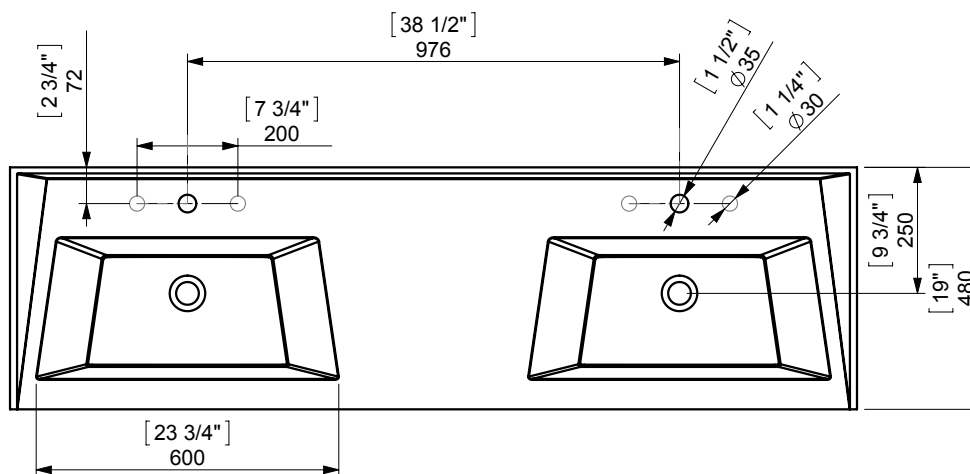

# RX3 BASIN 170 (67") / ENCIMERA 170

espec\_273

Peso / Weight / Poids :

Data / Datos / Données: desagüe 1 1/4" + rebosadero 1 1/4" drain + overflow bonde 1 1/4" trop-plein

Normas / Regulations / Normes: UNE-EN 14688, UNE-EN 32