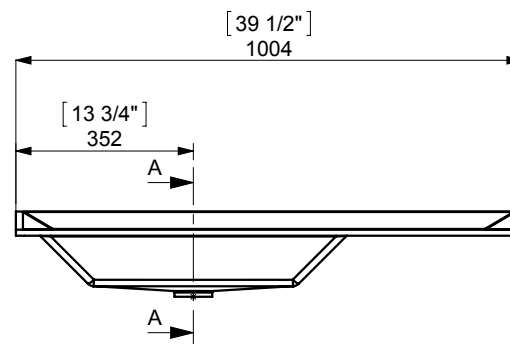

RX3 BASIN 100 (39") / ENCIMERA 100

espec_270

Peso / Weight / Poids : 17Kg

Data / Datos / Données: desagüe 1 1/4" + rebosadero 1 1/4" drain + overflow bonde 1 1/4" trop-plein

Normas / Regulations / Normes: UNE-EN 14688, UNE-EN 32