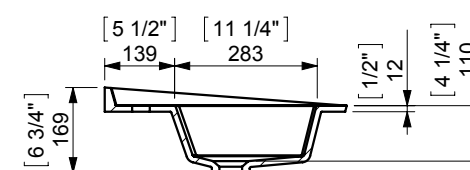

RX3 BASIN 100 (39") / ENCIMERA 100

espec_270

Peso / Weight / Poids : 17Kg

Data / Datos / Données: desagüe 1 1/4" + rebosadero 1 1/4" drain + overflow bonde 1 1/4" trop-plein

Normas / Regulations / Normes: UNE-EN 14688, UNE-EN 32

Imágenes no a escala / Draw not to scale / Echelle non respectée

Sonia S.A se reserva el derecho de realizar cualquier cambio sin previo aviso
 Sonia S.A has the right to make changes without notice
 Sonia S.A se réserve le droit de procéder à tout changement sans notification préalable