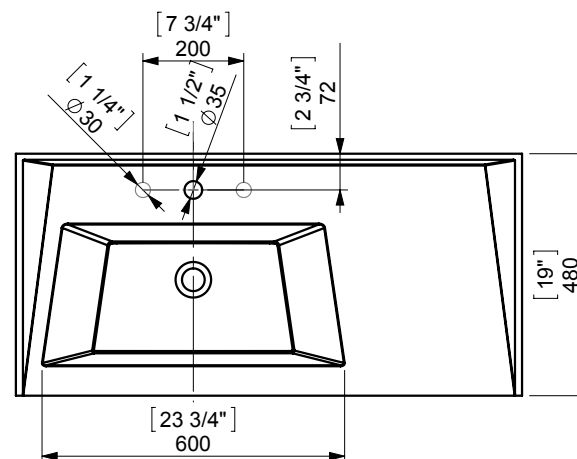

RX3 BASIN 100 (39") / ENCIMERA 100

espec_270

Peso / Weight / Poids : 17Kg

Data / Datos / Données: desagüe 1 1/4" + rebosadero 1 1/4" drain + overflow bonde 1 1/4" trop-plein

Normas / Regulations / Normes: UNE-EN 14688, UNE-EN 32