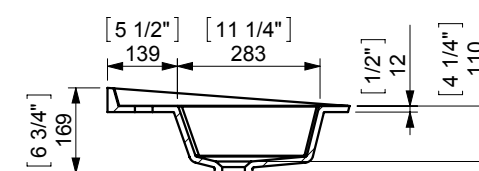

RX3 BASIN 70 (28") / ENCIMERA 70

espec_269

Peso / Weight / Poids : 14Kg

Data / Datos / Données: desagüe 1 1/4" + rebosadero 1 1/4" drain + overflow bonde 1 1/4" trop-plein

Normas / Regulations / Normes: UNE-EN 14688, UNE-EN 32

Imágenes no a escala / Draw not to scale / Echelle non respectée

Sonia S.A se reserva el derecho de realizar cualquier cambio sin previo aviso
 Sonia S.A has the right to make changes without notice
 Sonia S.A se réserve le droit de procéder à tout changement sans notification préalable