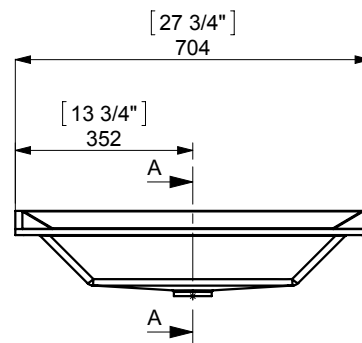

RX3 BASIN 70 (28") / ENCIMERA 70

espec_269

Peso / Weight / Poids : 14Kg

Data / Datos / Données: desagüe 1 1/4" + rebosadero 1 1/4" drain + overflow bonde 1 1/4" trop-plein

Normas / Regulations / Normes: UNE-EN 14688, UNE-EN 32