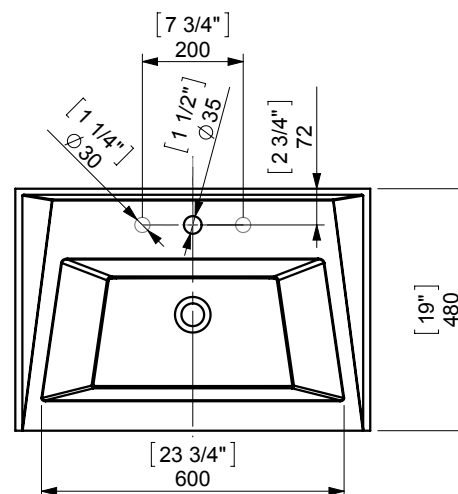

RX3 BASIN 70 (28") / ENCIMERA 70

espec_269

Peso / Weight / Poids : 14Kg

Data / Datos / Données: desagüe 1 1/4" + rebosadero 1 1/4" drain + overflow bonde 1 1/4" trop-plein

Normas / Regulations / Normes: UNE-EN 14688, UNE-EN 32

Imágenes no a escala / Draw not to scale / Echelle non respectée

Sonia S.A se reserva el derecho de realizar cualquier cambio sin previo aviso
 Sonia S.A has the right to make changes without notice
 Sonia S.A se réserve le droit de procéder à tout changement sans notification préalable