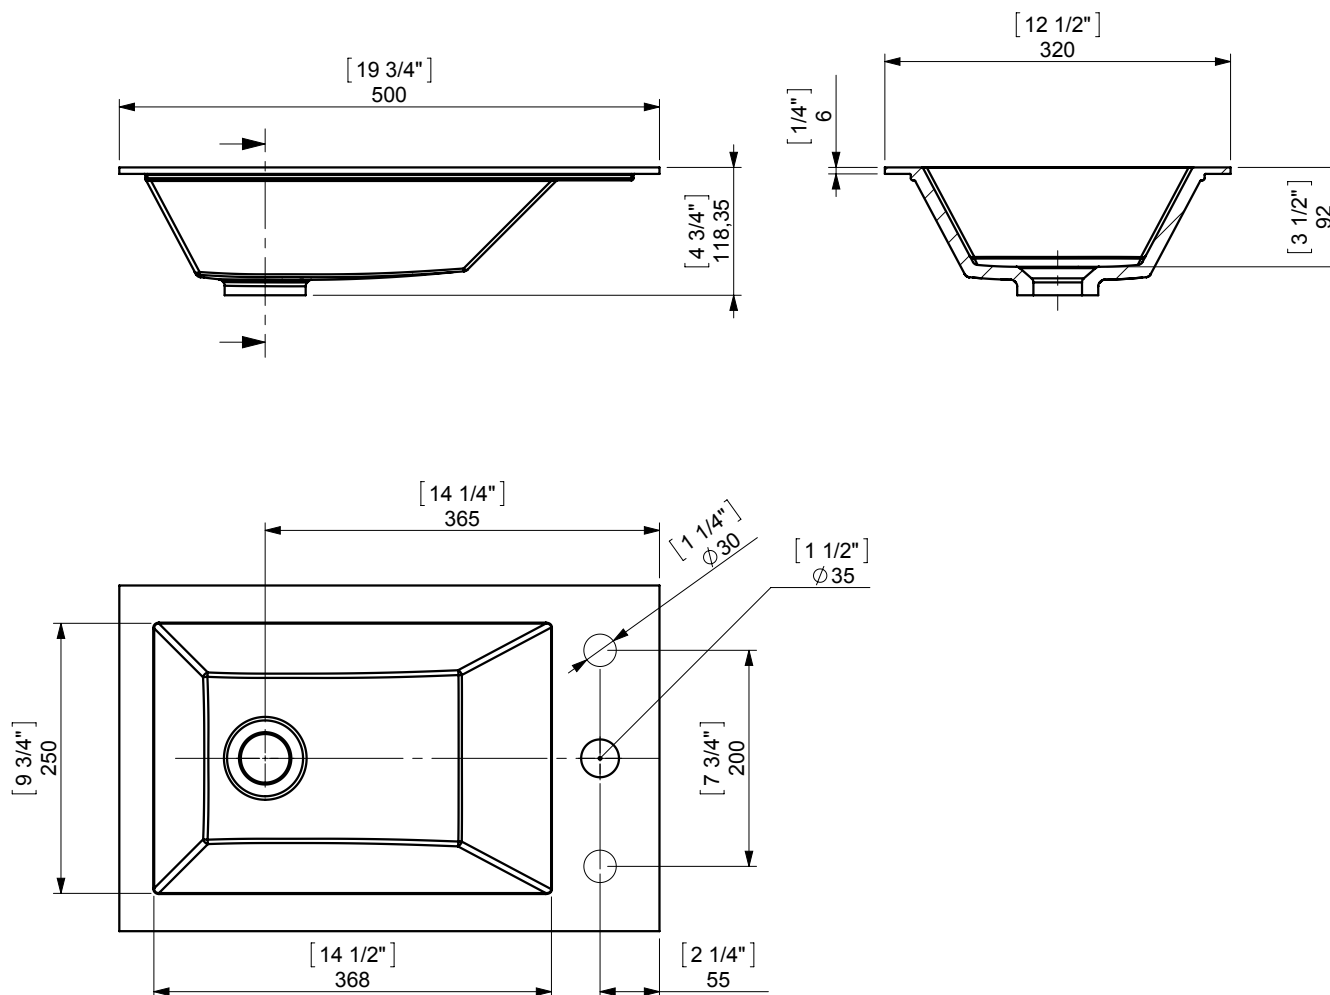

MX4 BASIN 50 (20") / LAVABO 50

espec_253

Peso / Weight / Poids : 7kg

Data / Datos / Données: Solid Surface, desagüe 1 1/4" + rebosadero 1 1/4" drain + overflow bonde 1 1/4" trop-plein

Normas / Regulations / Normes.: UNE-EN 14688, UNE-EN 32